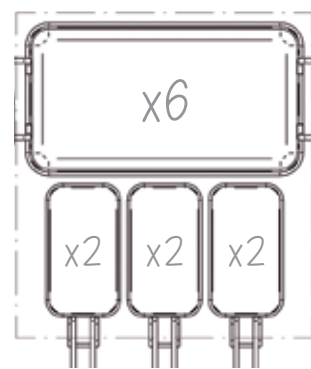

ingombro / size cm 70x38x29h
Cod. 3390Q404

Euro 370,10

Set composto da:

1 pentola, 1 coperchio, 1 settore lungo, 3 settori corti

Pasta pot:

1 pot, 1 lid, 1 long section colander, 3 short section colanders

Cuiseur de pâtes:

CUOCIPASTA COMPLETO

6 SETTORI

ingombro / size cm 70x38x29h
Cod. 3390Q406

Euro 411,30

Set composto da:

1 pentola, 1 coperchio, 6 settori corti

Pasta pot:

1 pot, 1 lid, 6 short section colanders