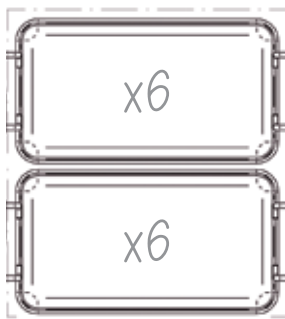

CUOCIPASTA COMPLETO

2 SETTORI

ingombro / size cm 70x38x29h
Cod. 3390Q402

Euro 328,90

Set composto da:

1 pentola, 1 coperchio, 2 settore lunghi

Pasta pot:

1 pot, 1 lid, 2 long section colanders

Cuiseur de pâtes:

1 marmite, 1 couvercle, 2 Secteur cuit-pâtes long

Nudelkocher:

1 Suppentopf, 1 Deckel, 2 Nudelsiebeinsatz lang

Cuece-pasta:

1 Olla, 1 Tapa, 2 Sector colador alto