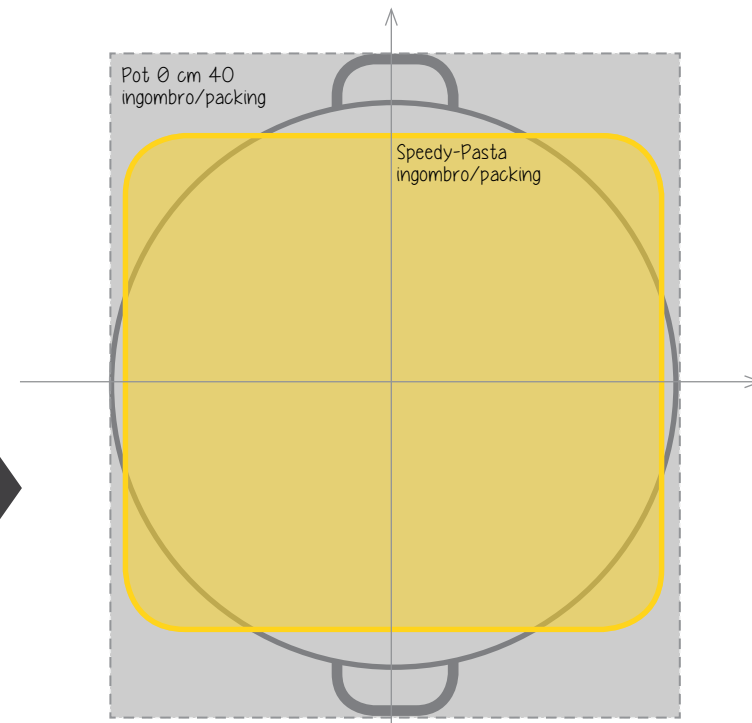

SALVA IL 50% DI SPAZIO NELLA TUA CUCINA
SAVE UP 50% OF SPACE IN YOUR KITCHEN
Il grafico mostra lo spazio recuperato grazie alla forma rettangolare di Speedy-Pasta.
The drawing shows the space you can save thanks to the rectangular shape of Speedy-Pasta.

- Speedy-Pasta cm 38,3x35,4 ingombro/packing
- Pentola/pot Ø cm 40 ingombro/packing

MANICI ERGONOMICI
ERGONOMIC HANDLES

DESIGN COMPATTO
COMPACT DESIGN

COTTURA VELOCE
FAST COOKING

SET COMPONIBILE A SCELTA
MODULAR SET