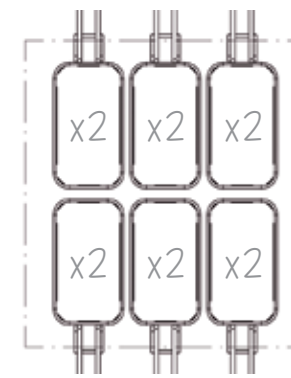

CUOCIPASTA COMPLETO

6 SETTORI

ingombro / size cm 70x38x29h
Cod. 3390Q406

Euro 411,30

Set composto da:

1 pentola, 1 coperchio, 6 settori corti

Pasta pot:

1 pot, 1 lid, 6 short section colanders

Cuiseur de pâtes:

1 marmite, 1 couvercle, 6 Secteur cuit-pâtes court

Nudelkocher:

1 Suppentopf, 1 Deckel, 6 Nudelsiebeinsatz kurz

Cuece-pasta:

1 Olla, 1 Tapa, 6 Sector colador bajo

PENTOLA QUADRATA

cm 38,3x35,4x23,7h
Lt 22

Cod. 3390Q334

Euro 113,40

Pot

Marmite

Suppentopf

Olla

SETTORE GRANDE

cm 30x14x18h
Lt 6,6