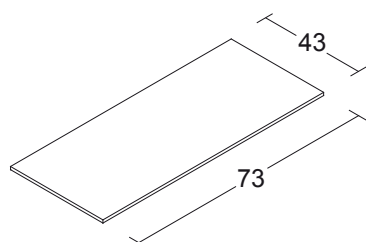

Cod. MENSOLA (KC5MB05TRAS)

MENSOLA

in vetro trasparente

Ref. CRYSTAL SHELF (KC5MB05TRAS)

Crystal shelf