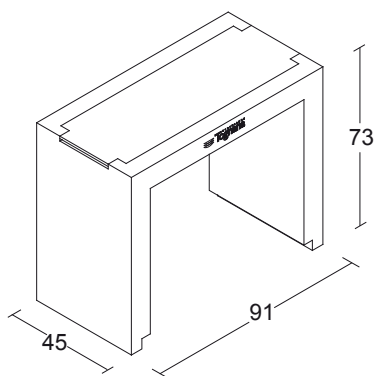

Cod. TAVOLO (KC8MB04LEGN)

STRUTTURA

in laminato tipo rovere grigio

PIANO

in vetro trasparente

Ref. HIGH TABLE (KC8MB04LEGN)

Wooden structure, grey colour
Cristal top