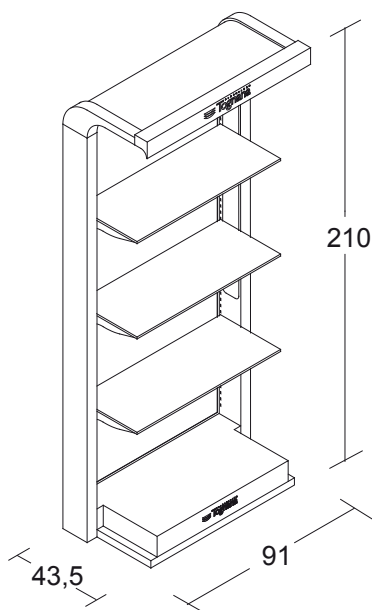

Cod. SINGOLO

STRUTTURA

metallica verniciata col. alluminio

BASE

in laminato tipo rovere grigio

SCHIENALE

verniciato col. grigio antracite

Ogni modulo è dotato di n° 3 mensole in vetro trasparente e relativi reggimensola in metallo verniciato col. alluminio; inoltre, secondo direttive Tognana, verrà inviato ai clienti un poster 70x100 con immagine relativa alla campagna pubblicitaria.

Ref. SINGLE

Glazed metal structure

Aluminium colour

Wooden base, grey colour