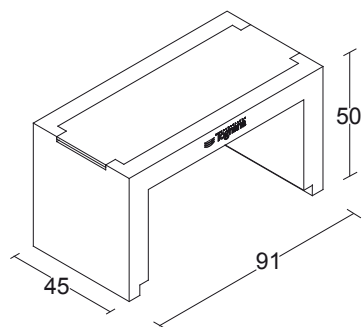

**PIANO**

in vetro trasparente

**Ref. HIGH TABLE (KC8MB04LEGN)**

Wooden structure, grey colour  
Cristal top

**Cod. TAVOLO BASSO (KC8MB06LEGN)**

**STRUTTURA**

in laminato tipo rovere grigio

**PIANO**