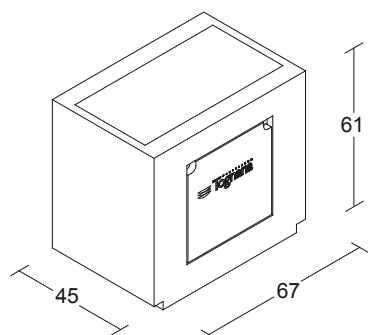

**Cod. CONTENITORE PER PONTE
(KC8MB07LEGN)**

STRUTTURA

in laminato tipo rovere grigio

PIANO

in vetro trasparente

**Ref. LOW TABLE WITH DRAWER
(KC8MB07LEGN)**

Wooden structure, gray colour
Cristal top