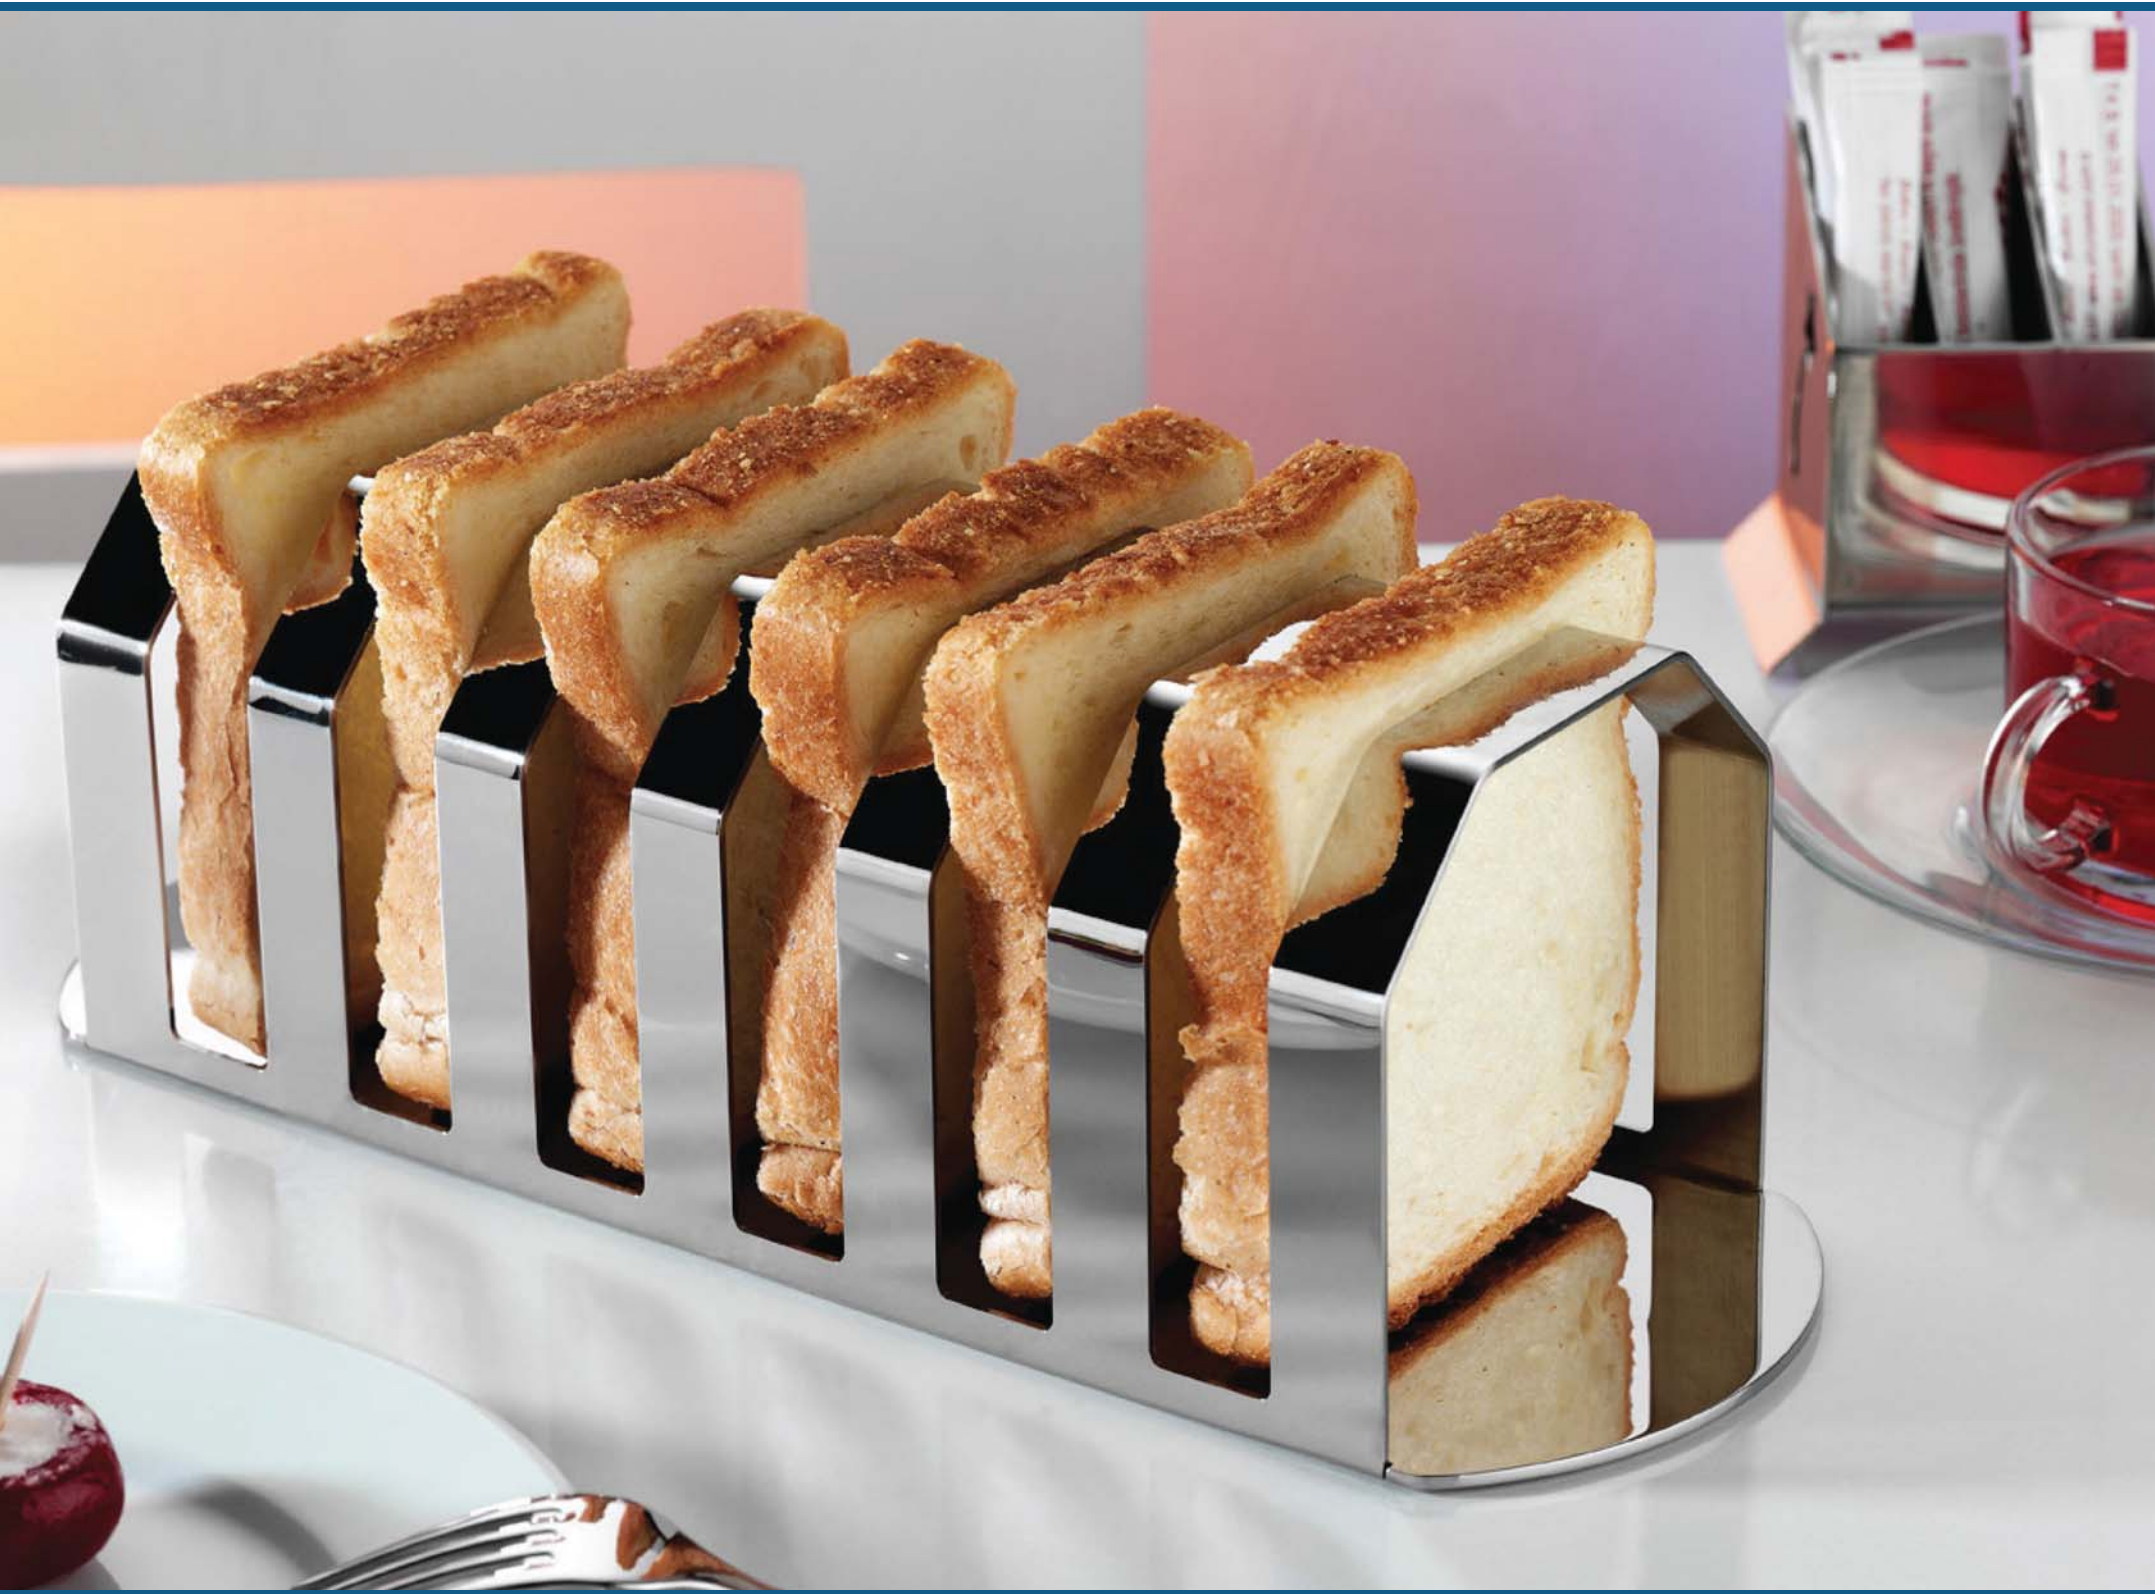

Renk / Color

1. **E** Elegance
   N Nostalji
   C Gold
   B Bakır

Kod / Code   **W**   **D**   **H**
SN-TST-01   29cm   10cm   10cm