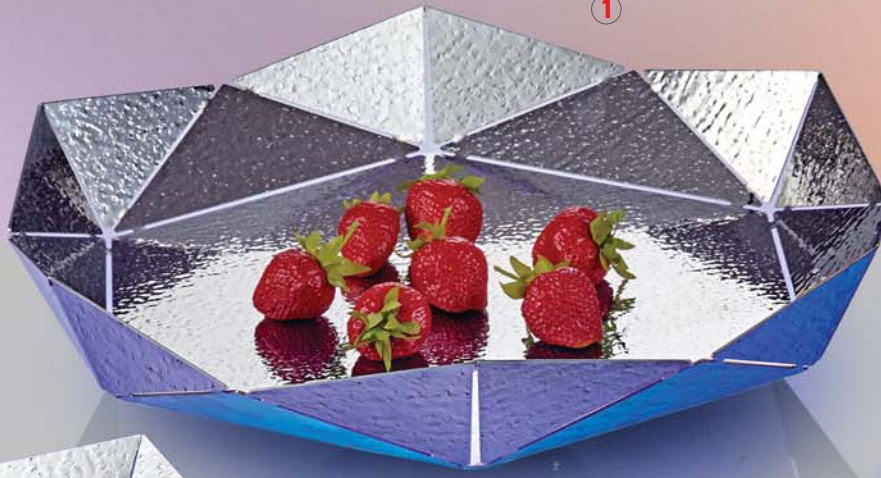

3	Kod / Code	W	D	H
	SN-CP-KR-MNN	7,5cm	7,5cm	7,5cm

4	Kod / Code	Ø	H
	LD-RF-15-12	12cm	3cm

● Piramit - Meyvelik & Yükseltici

Pyramid - Frute & Elevator Stand

Endüstriyel Tasarım Tescil No - 2015 / 09018

1 Kod / Code	Ø
PRM-TPS-TAC-26N	26cm
PRM-TPS-TAC-32N	32cm
PRM-TPS-TAC-40N	40cm