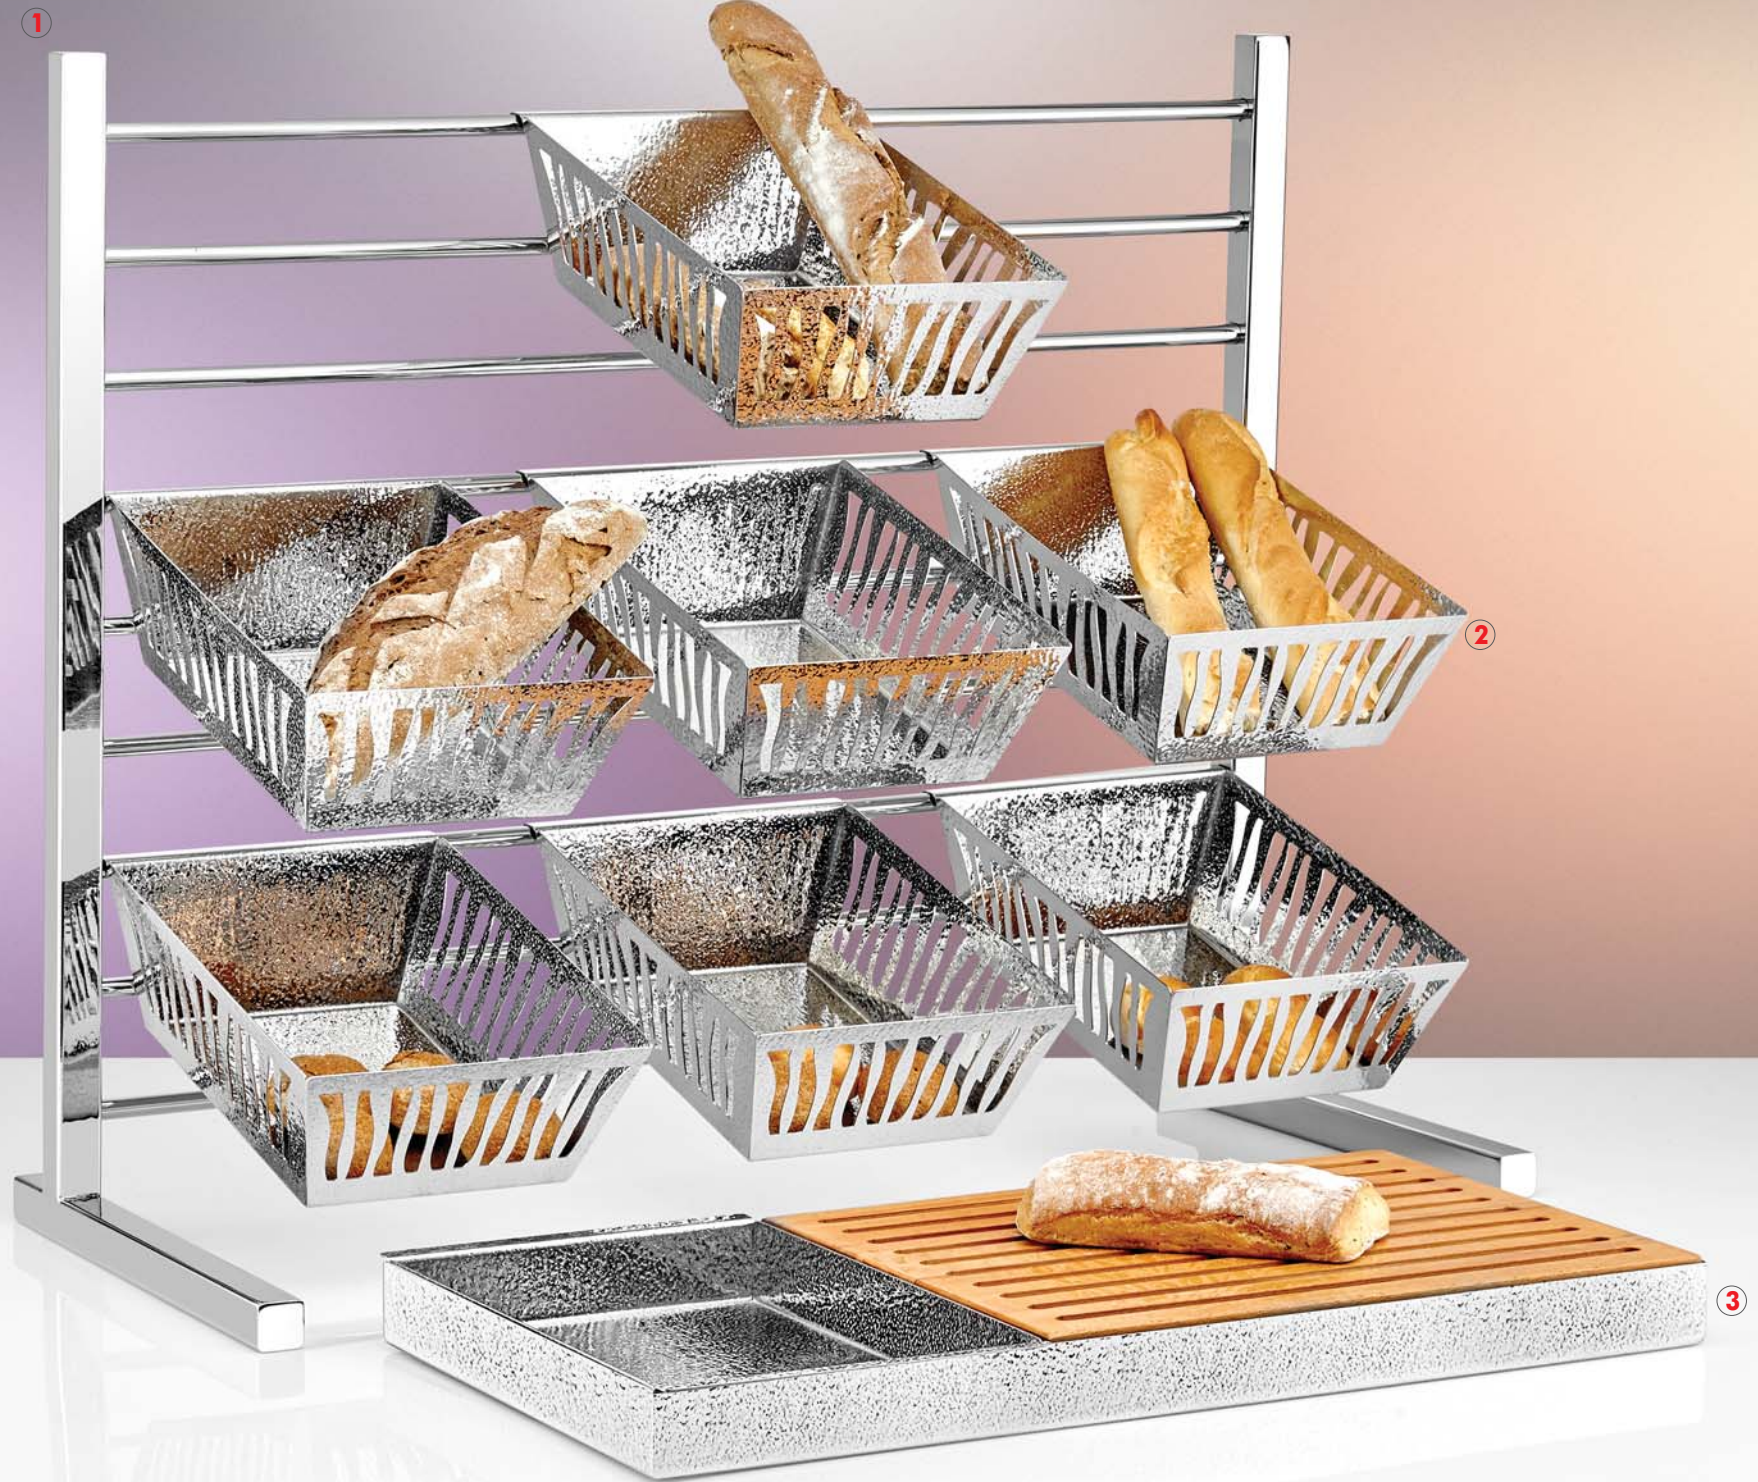

● Ekmek Standı Askılı

Bread Stand With Hanger

1

Stand Detayları / Stand Details

Kod / Code	W	D	H
STN-EKM-ASK-L-9040	90,6cm	40,5cm	74,6cm

2 Sepet / Basket

Kod / Code	W	D	H
SPT-EKM-ASK-AT-01N	17cm	21cm	6cm
SPT-EKM-ASK-AT-02N	21cm	30cm	6cm
SPT-EKM-ASK-AT-03N	23,5cm	35cm	10cm
SPT-EKM-ASK-AT-04N	32cm	45cm	10cm