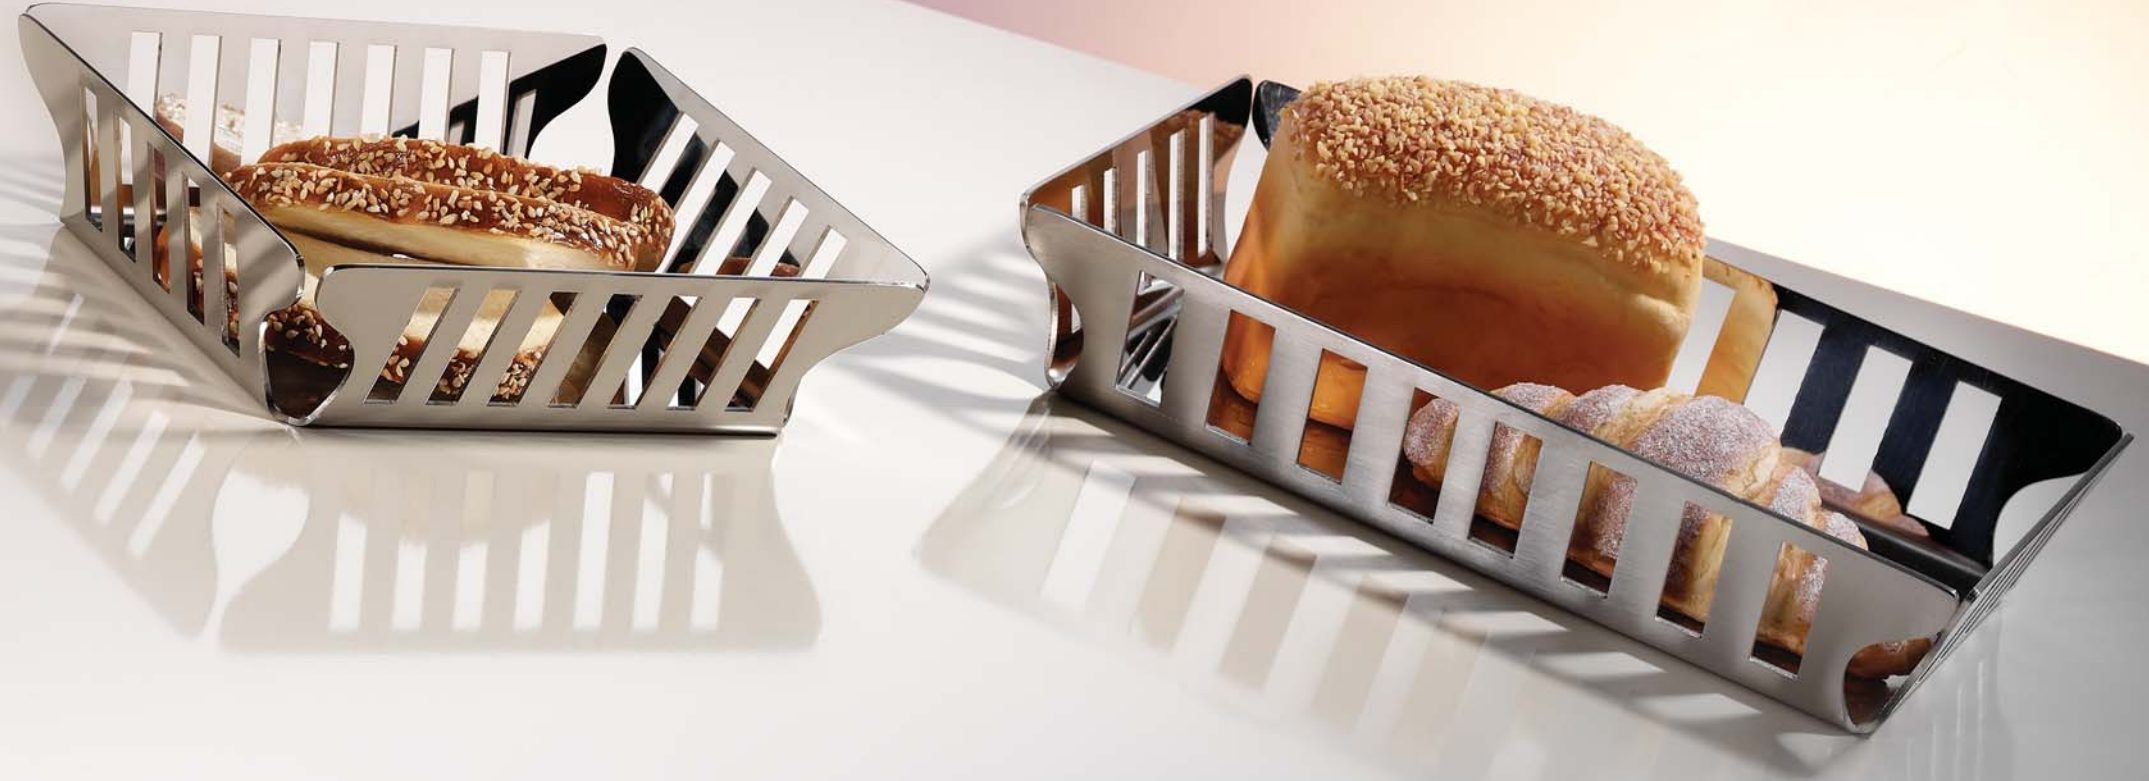

● Ekmek Sepeti

Bread Basket

Endüstriyel Tasarım Tescil No - 2011 / 00011
Faydalı Model Patent No-2011 / 00426

	Kod / Code	W	D	H
	SPT-EKM-DK-01	21cm	17cm	6cm
Sepet / Basket	SPT-EKM-DK-02	30cm	21cm	6cm
	SPT-EKM-DK-03	35cm	23,5cm	10cm
	SPT-EKM-DK-04	45cm	32cm	10cm