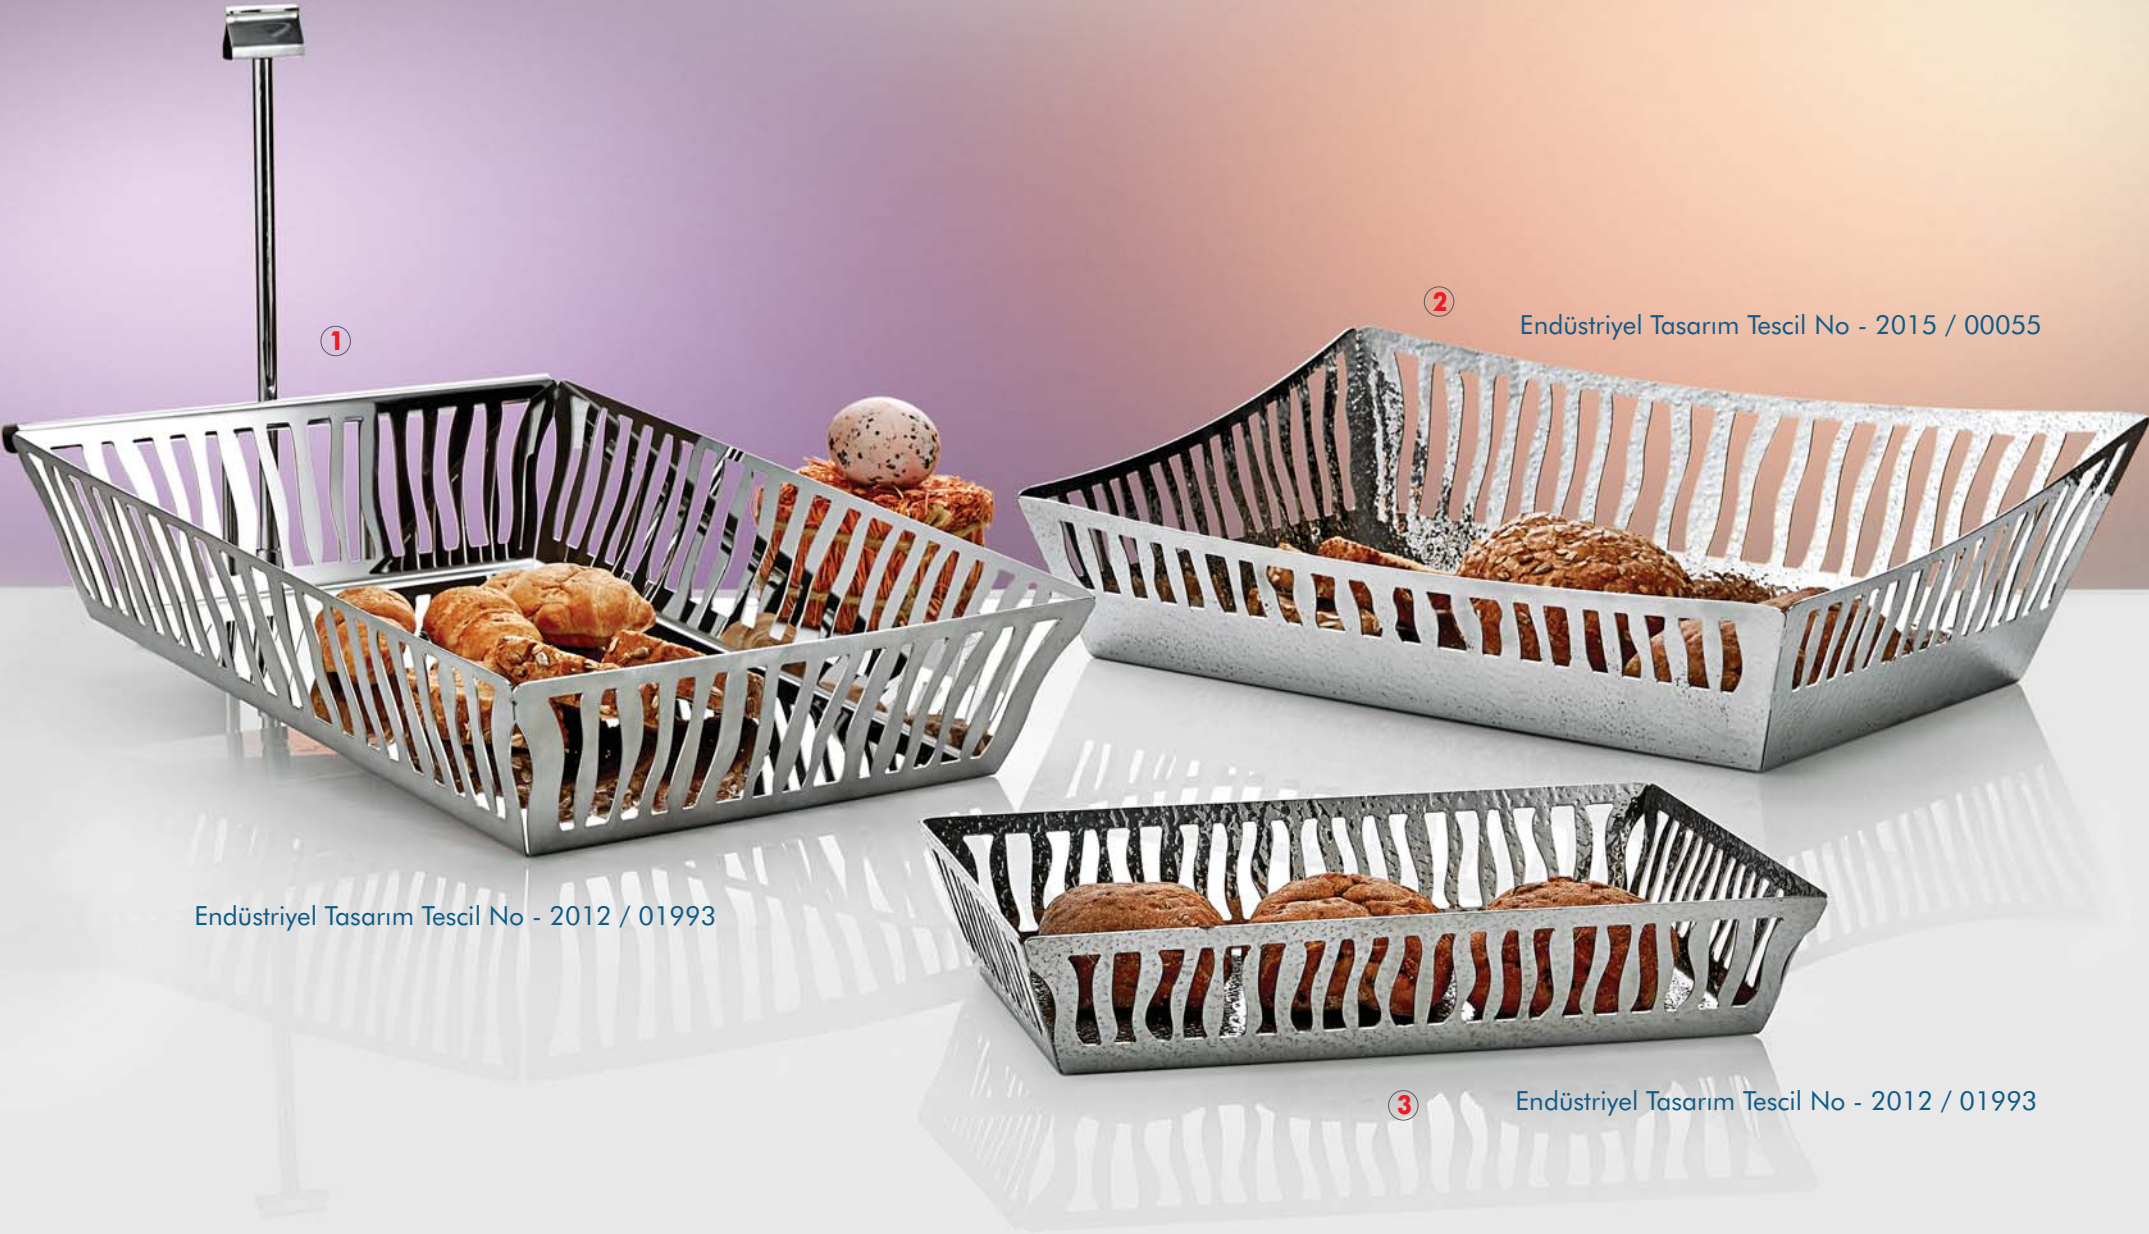

1

2

Endüstriyel Tasarım Tescil No - 2015 / 00055

Endüstriyel Tasarım Tescil No - 2012 / 01993

3

Endüstriyel Tasarım Tescil No - 2012 / 01993

	Kod / Code	W	D	H
Sepet / Basket	1 SPT-EKM-ASK-AT-04	45cm	32cm	10cm
	2 SPT-EKM-AT-RMP-04N	48cm	33cm	15cm
	3 SPT-EKM-AT-02N	30cm	21cm	6cm

İsimlik Detayları
Name Tag Details

1 Kod / Code
EKM-ASK-ISM

Renk / Color

E	Elegance	
N	Nostalji	
C	Gold	
B	Bakır