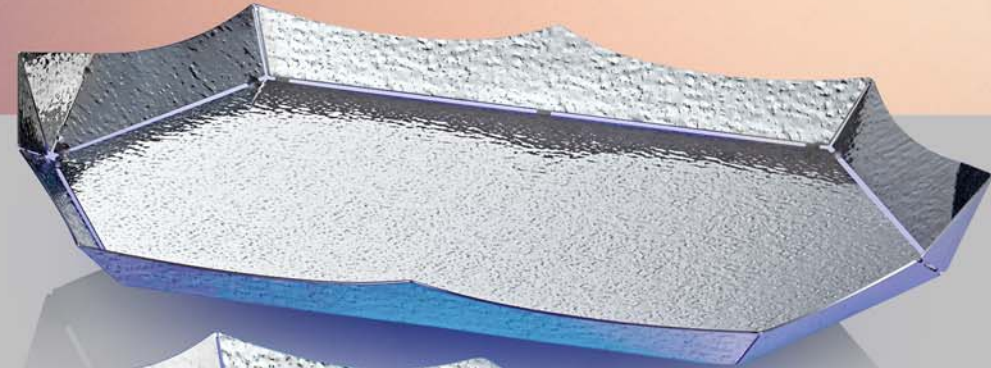

1

2

Endüstriyel Tasarım Tescil No - 2015 / 09018

Renk / Color

E	Elegance	
N	Nostalji	
C	Gold	
B	Bakır	

1	Kod / Code	W	D
	PRM-KYK-OVL-3424N	34cm	24cm
	PRM-KYK-OVL-4430N	44cm	30cm
2	Kod / Code	w	D
	PRM-KYK-TAC-3424N	34cm	24cm
	PRM-KYK-TAC-4430N	44cm	30cm

3	Kod / Code	W	D	H
	SN-CP-KR-MNN	7,5cm	7,5cm	7,5cm

4	Kod / Code	Ø	H
	LD-RF-15-12	12cm	3cm