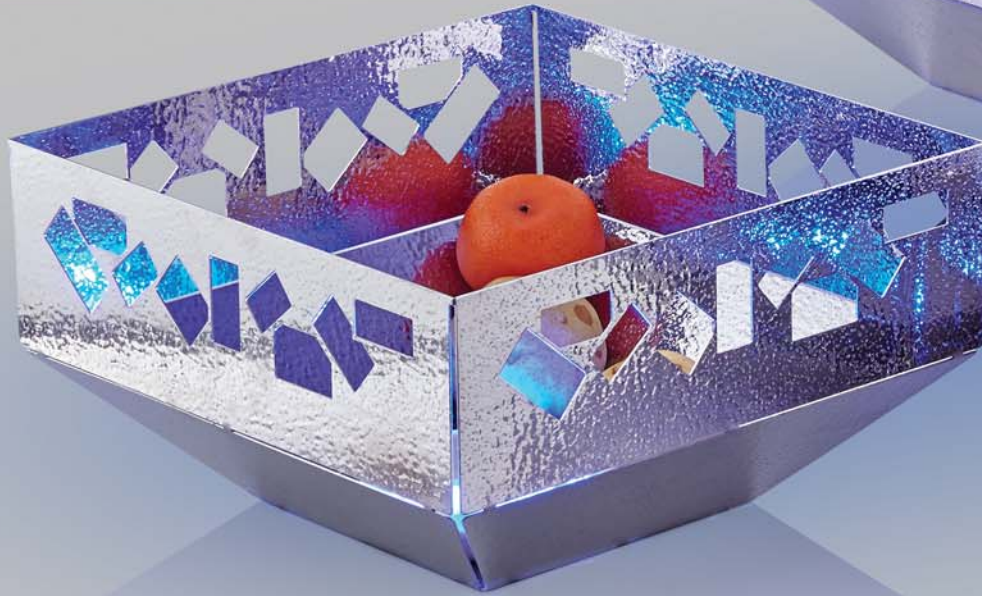

Endüstriyel Tasarım Tescil No - 2015 / 09018

Renk / Color

E	Elegance	
N	Nostalji	
C	Gold	
B	Bakır	

Kod / Code

	W	D	H
PRM-PNC-KR-3115N	31cm	31cm	15cm
PRM-PNC-KR-3520N	35cm	35cm	20cm
PRM-PNC-KR-4223N	42cm	42cm	23cm

Kod / Code

	Ø	H
LD-RF-15-12	12cm	3cm