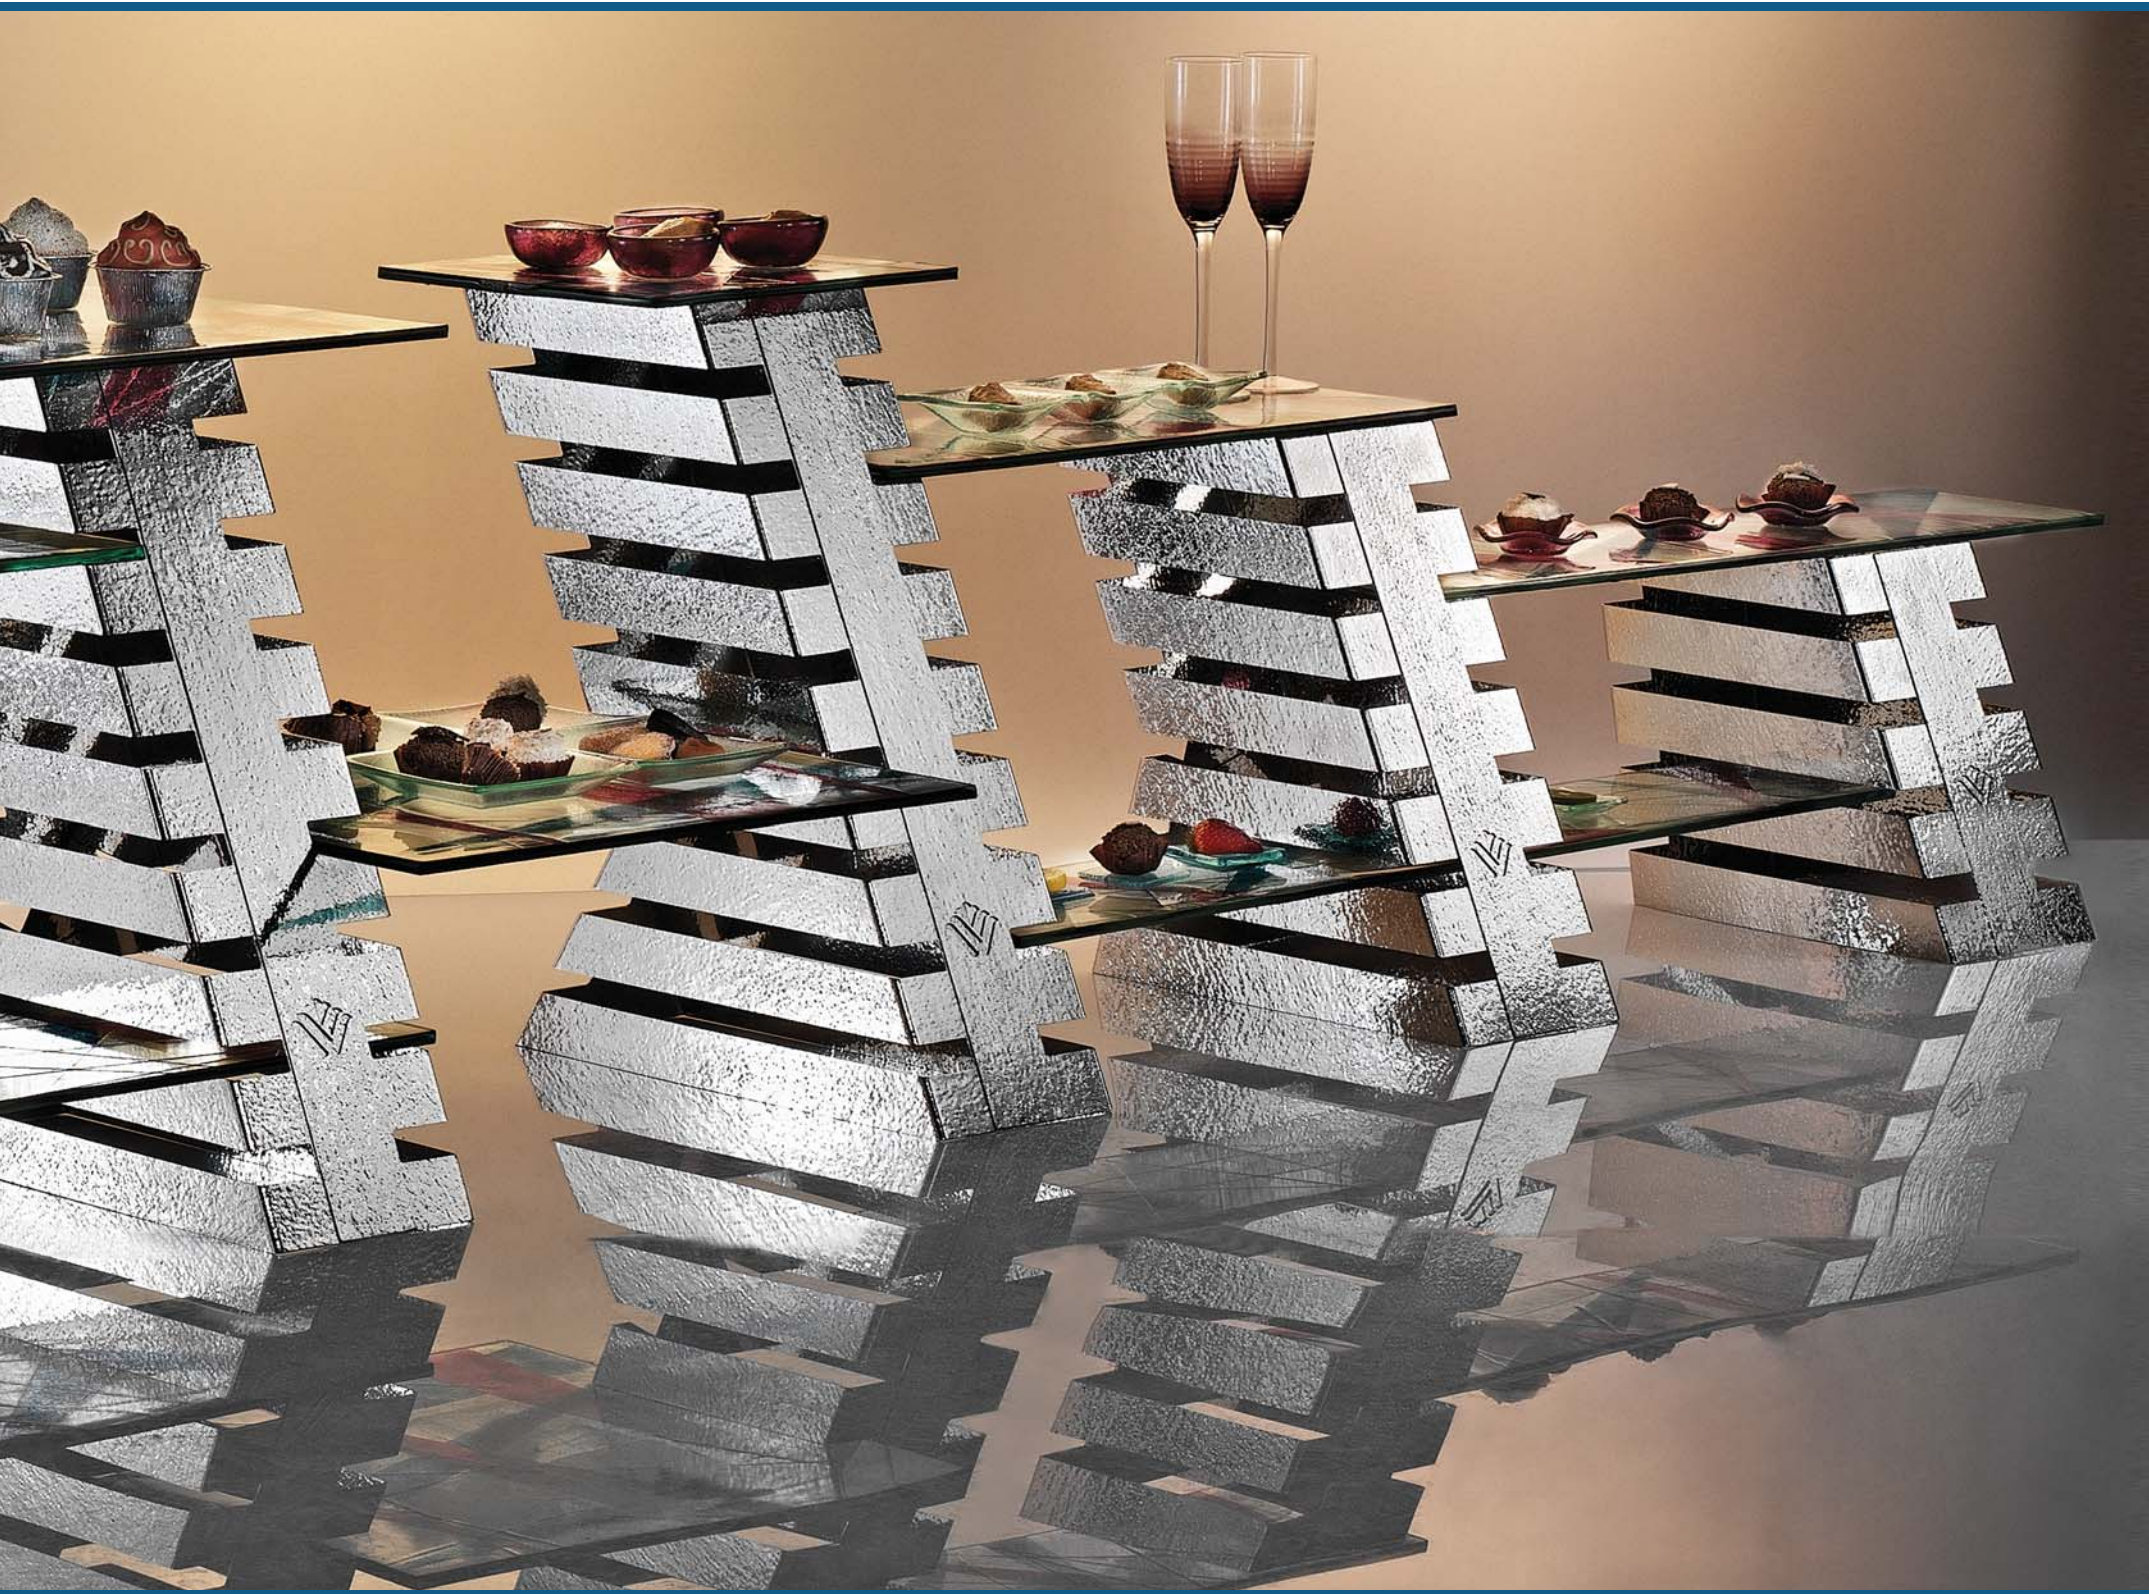

Üstcam Detayları / Upper Glass Details

Kod / Code	W	D	H
343101	30cm	30cm	1cm
343102	40cm	40cm	1cm
343103	50cm	50cm	1cm

Ara Cam Detayları / Intermediate Glass Details

Kod / Code	W	D	H	Kod / Code	W	D	H
343112	60cm	25cm	1cm	343107	80cm	40cm	1cm
343111	60cm	32cm	1cm	343106	100cm	25cm	1cm
343110	60cm	40cm	1cm	343105	100cm	32cm	1cm
343109	80cm	25cm	1cm	343104	100cm	40cm	1cm
343108	80cm	32cm	1cm				

Renk / Color

E	Elegance	
N	Nostalji	
C	Gold	
B	Bakır