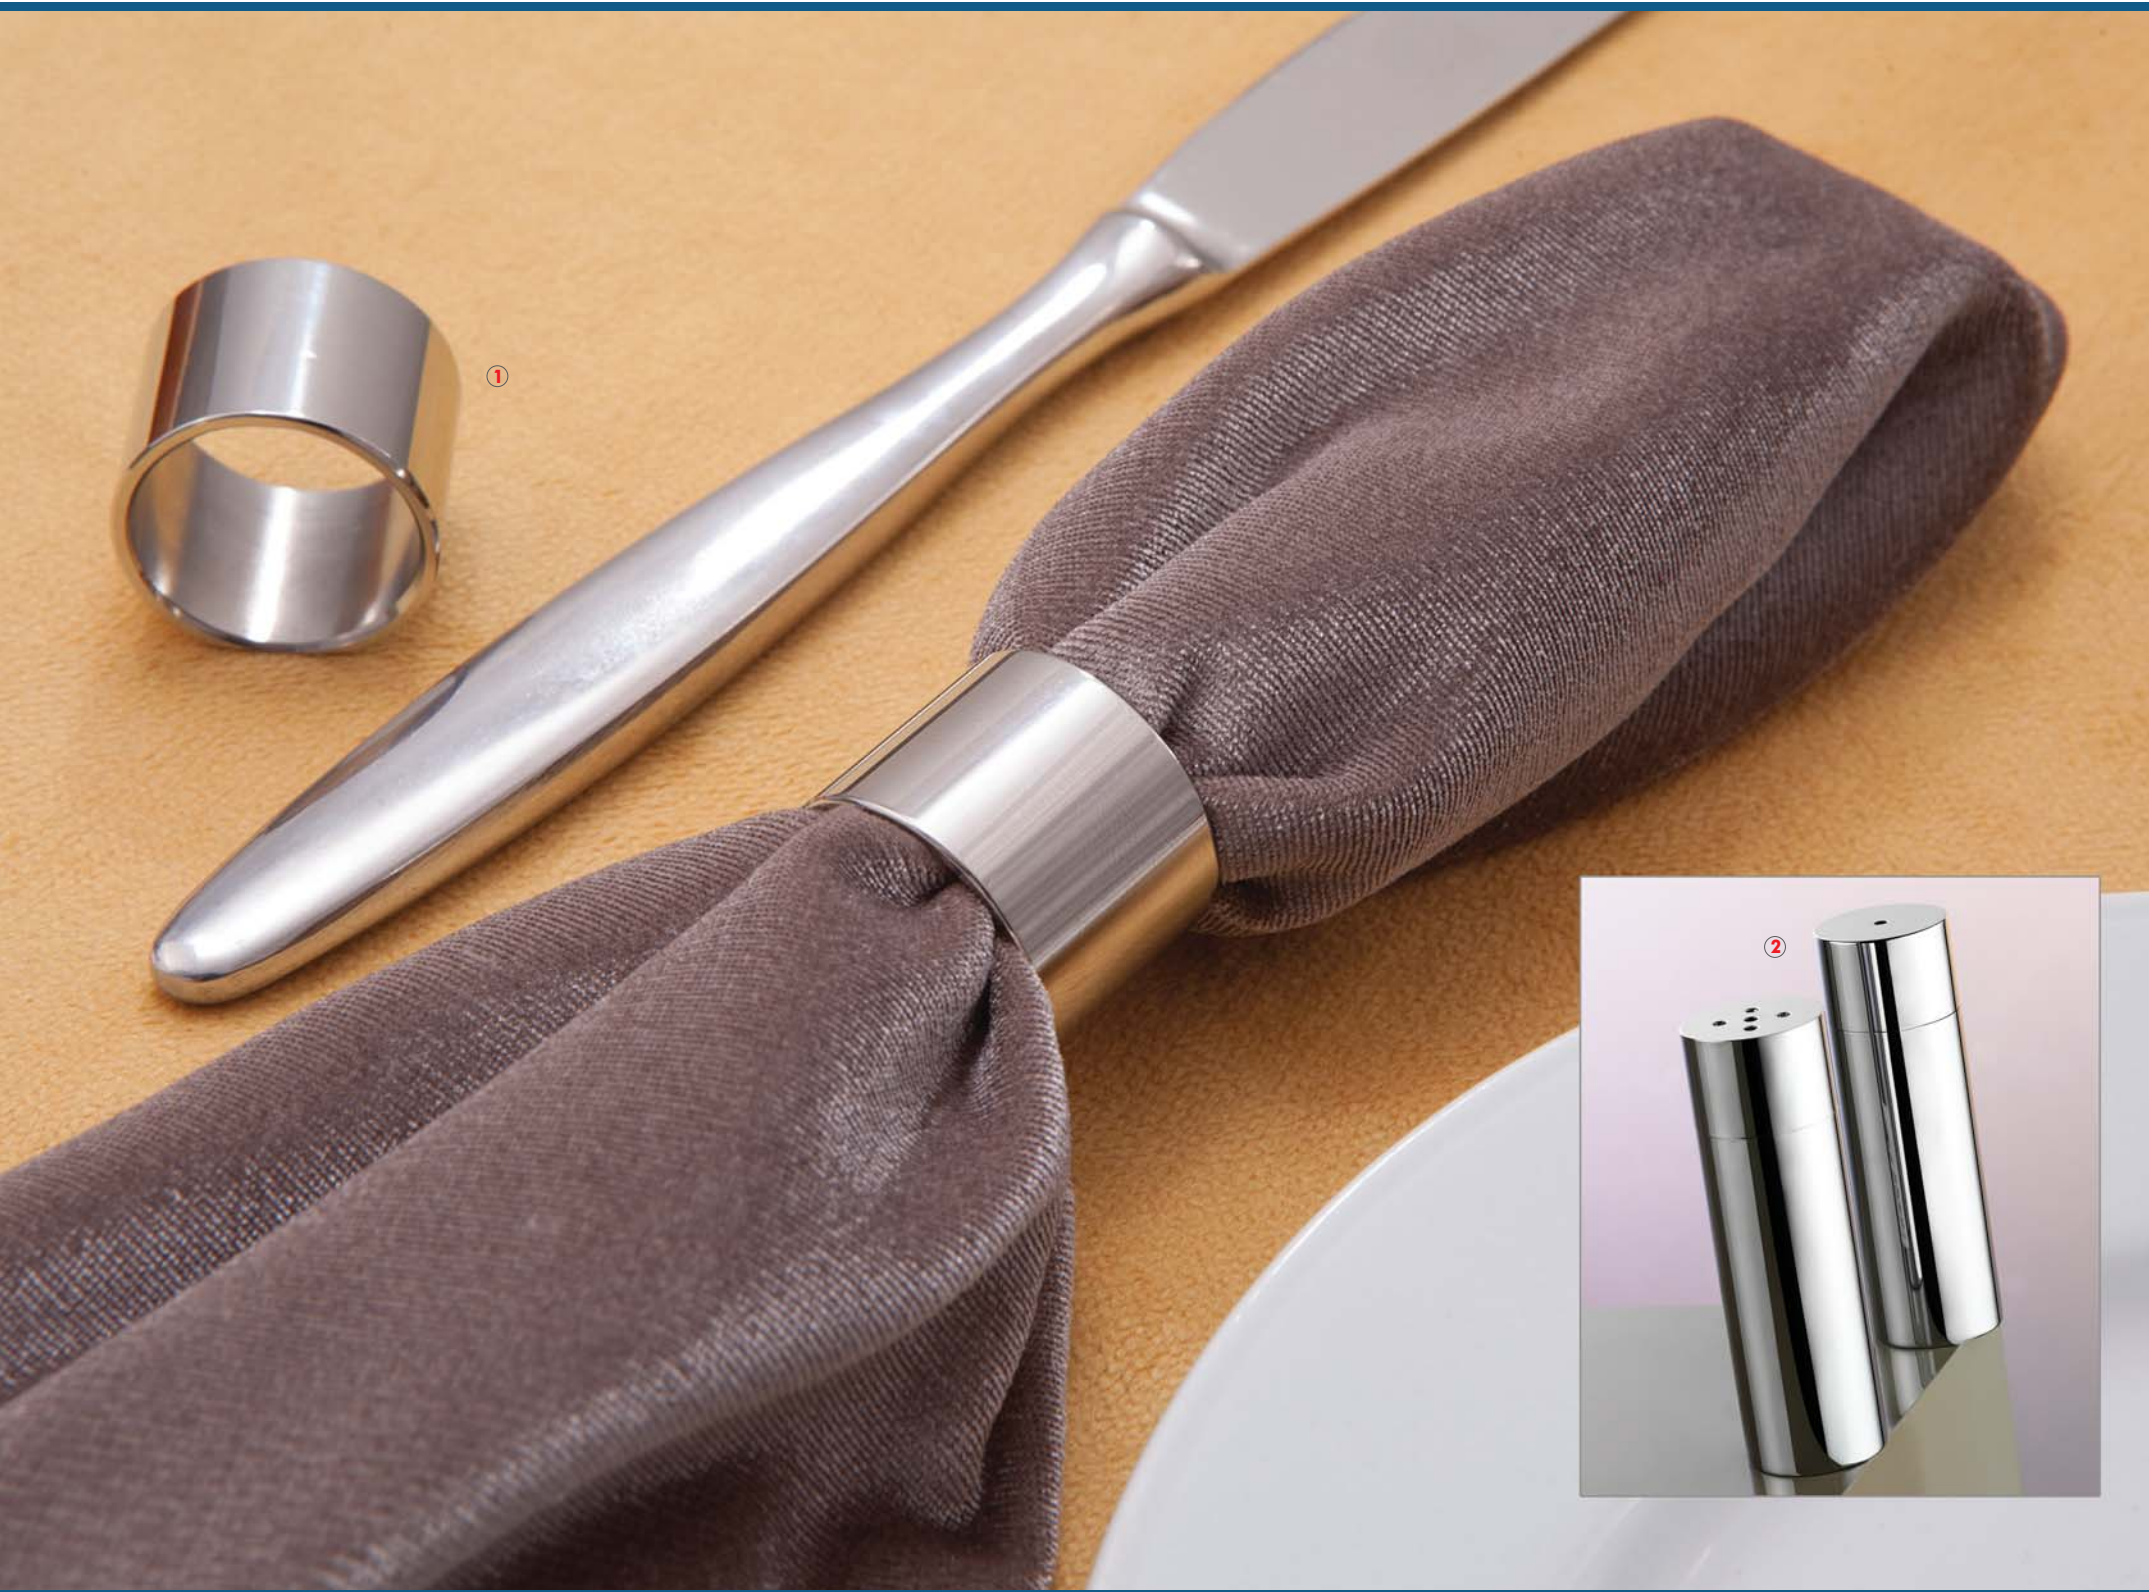

Kod / Code **H**

⑥ VZ-27-18C	18cm
-------------	------

Kod / Code **H**

⑦ İSM-CB-301-30C	30cm
------------------	------

● Peçete Yüzüğü & Tuzluk Seti

Napkin Ring & Salt Set

①

Kod / Code	Ø	H
PCT-O-01	2,6cm	2cm