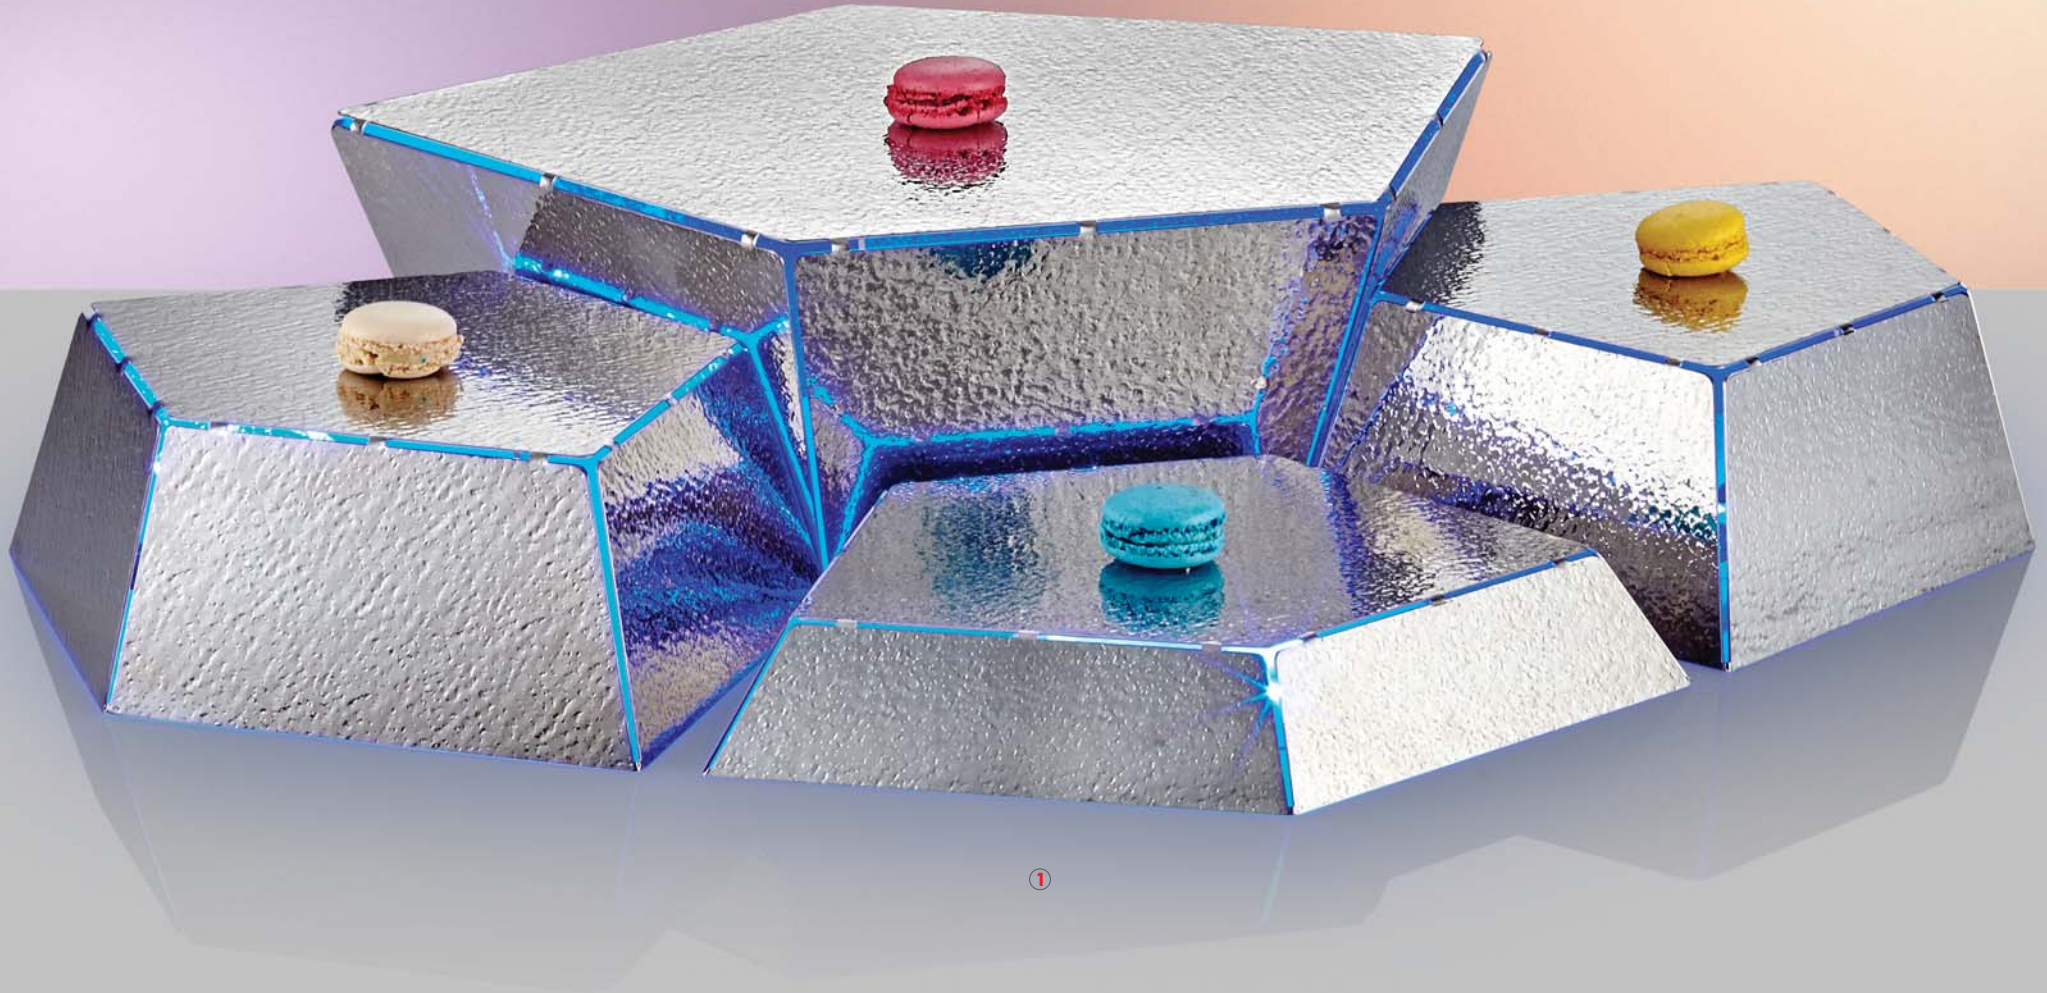

● Piramit - Meyvelik & Yükseltici

Pyramid - Frute & Elevator Stand

Endüstriyel Tasarım Tescil No - 2012 / 06652

①

Kod / Code | **W** | **D** | **H**
PRM-DAG-4Y-01N | 78cm | 62cm | 15cm

②

Kod / Code | **Ø** | **H**
LD-RF-15-12 | 12cm | 3cm