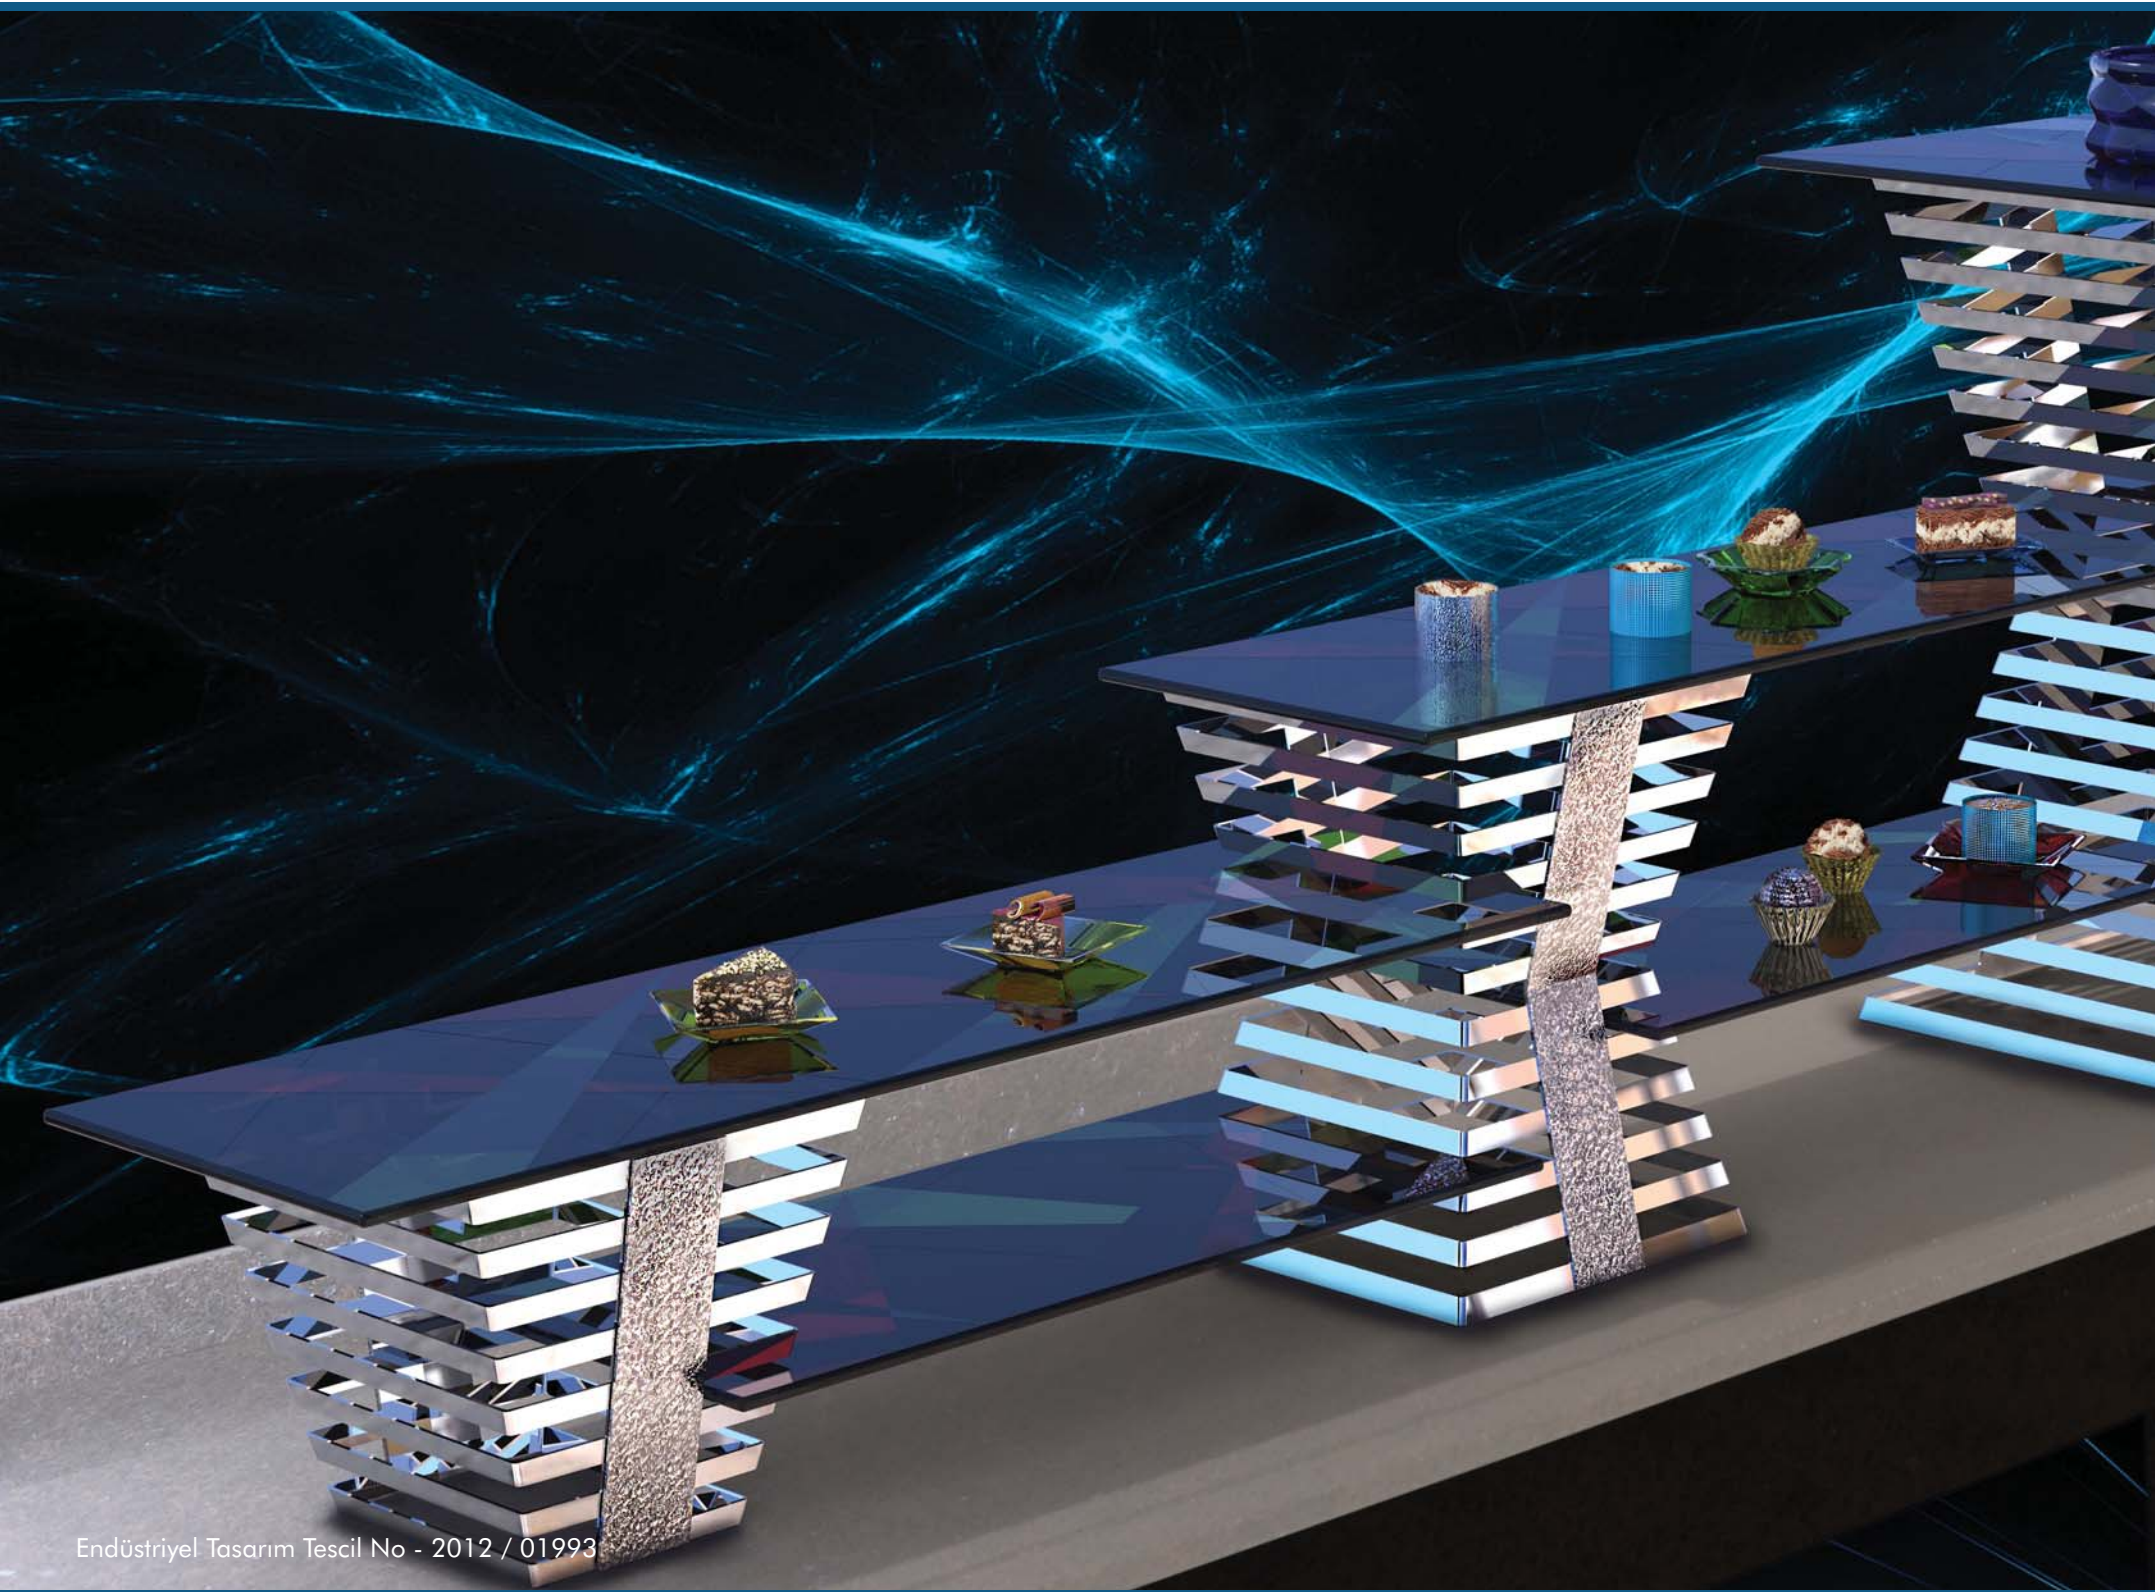

● Sunum Standı Max

Presentation Stand Max

Endüstriyel Tasarım Tescil No - 2012 / 01993

36

Stand Detayları / Stand Details

Kod / Code	W	D	H
STN-MX-101	25,5cm	25,5cm	23cm
STN-MX-201	25,5cm	25,5cm	35,5cm
STN-MX-301	32cm	32cm	60cm