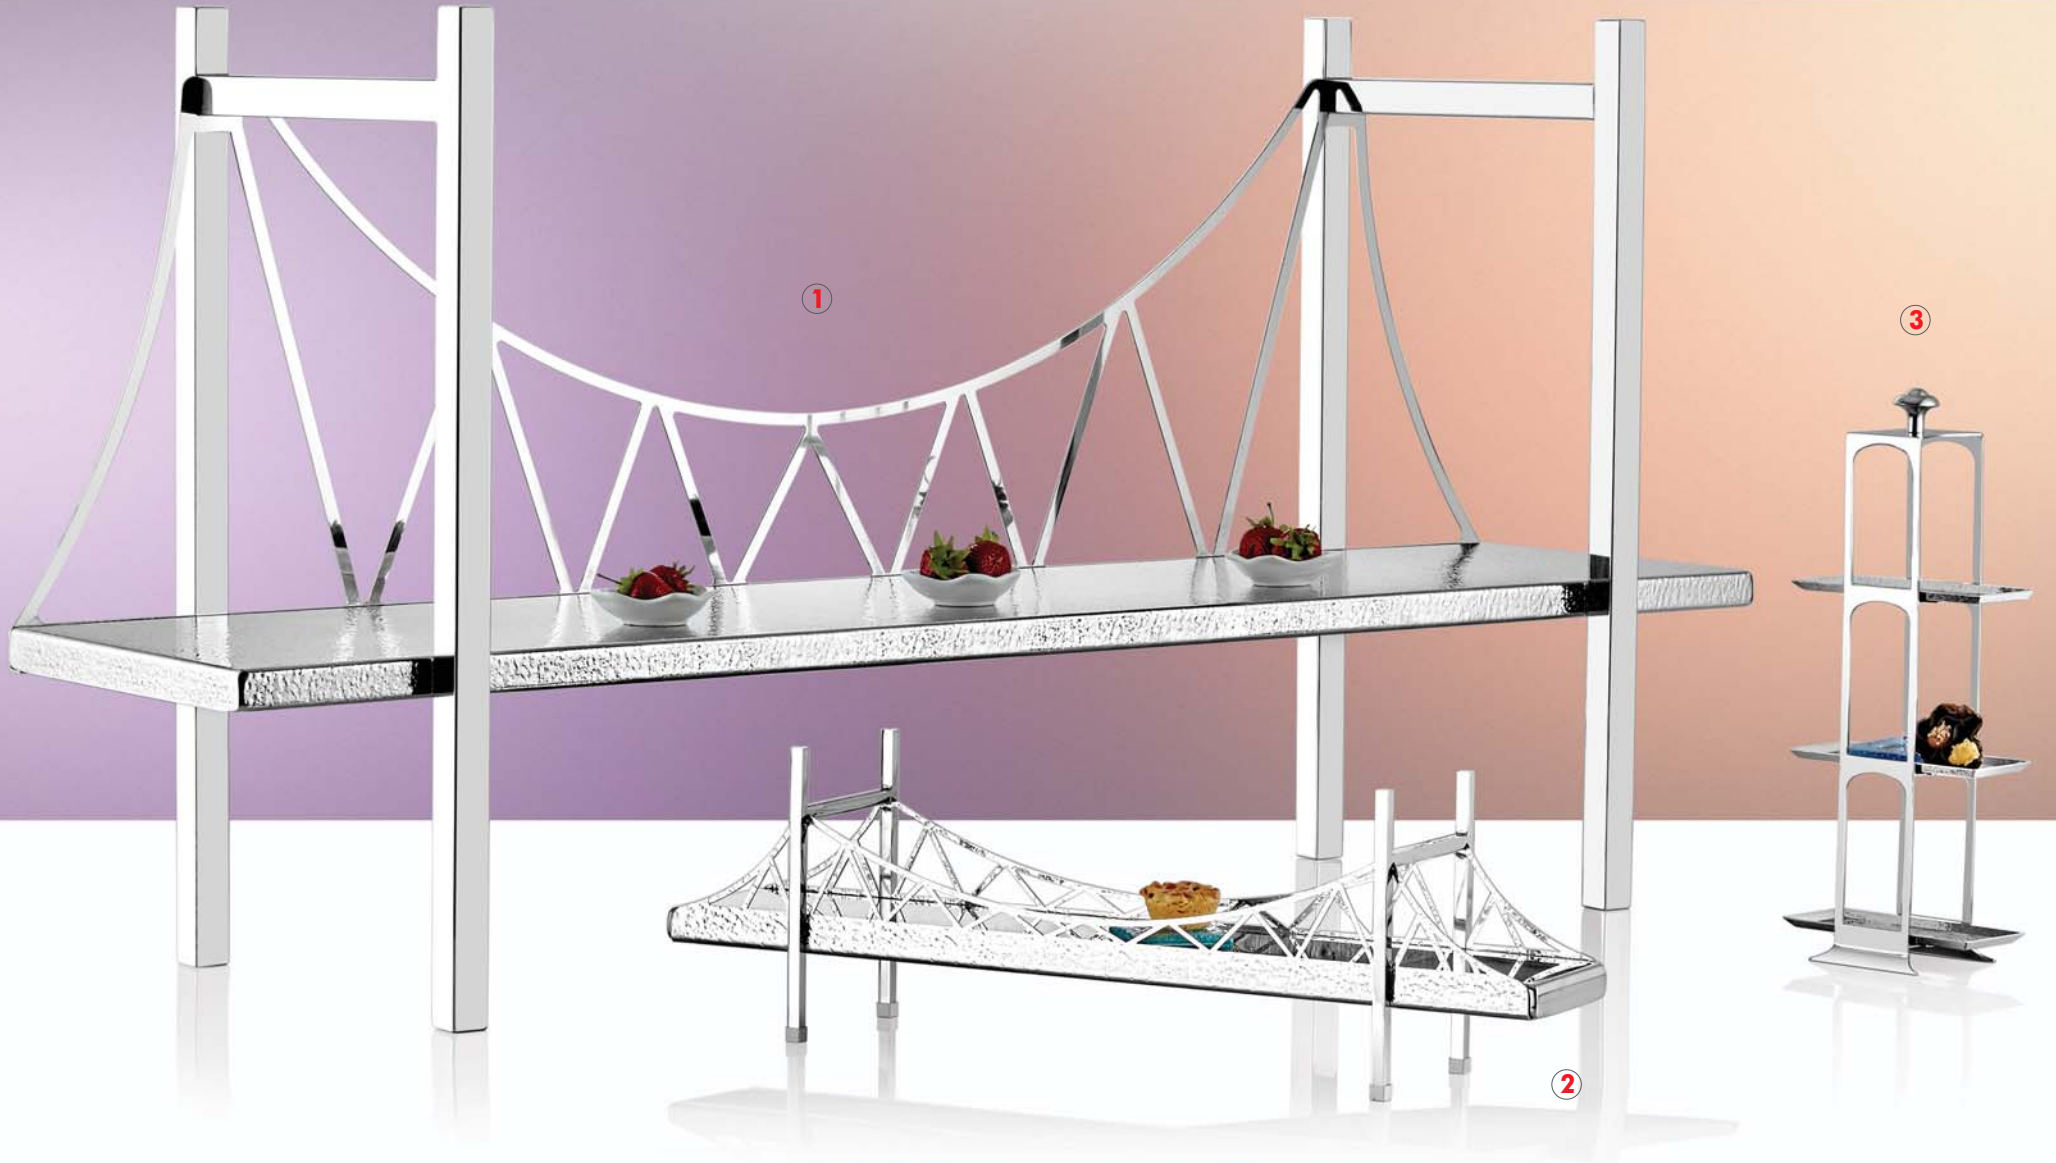

Endüstriyel Tasarım Tescil No - 2015 / 07811

Renk / Color

E	Elegance	
N	Nostalji	
C	Gold	
B	Bakır	

Kod / Code	W	D	H
EJ-BG-KPR-120	120,5cm	33,5cm	60,5cm

Kod / Code	W	D	H
EJ-BG-KPR-01	56cm	12,5cm	17,5cm

Kod / Code	W	D	H
EJ-KLN-3K-615	15cm	8cm	37cm