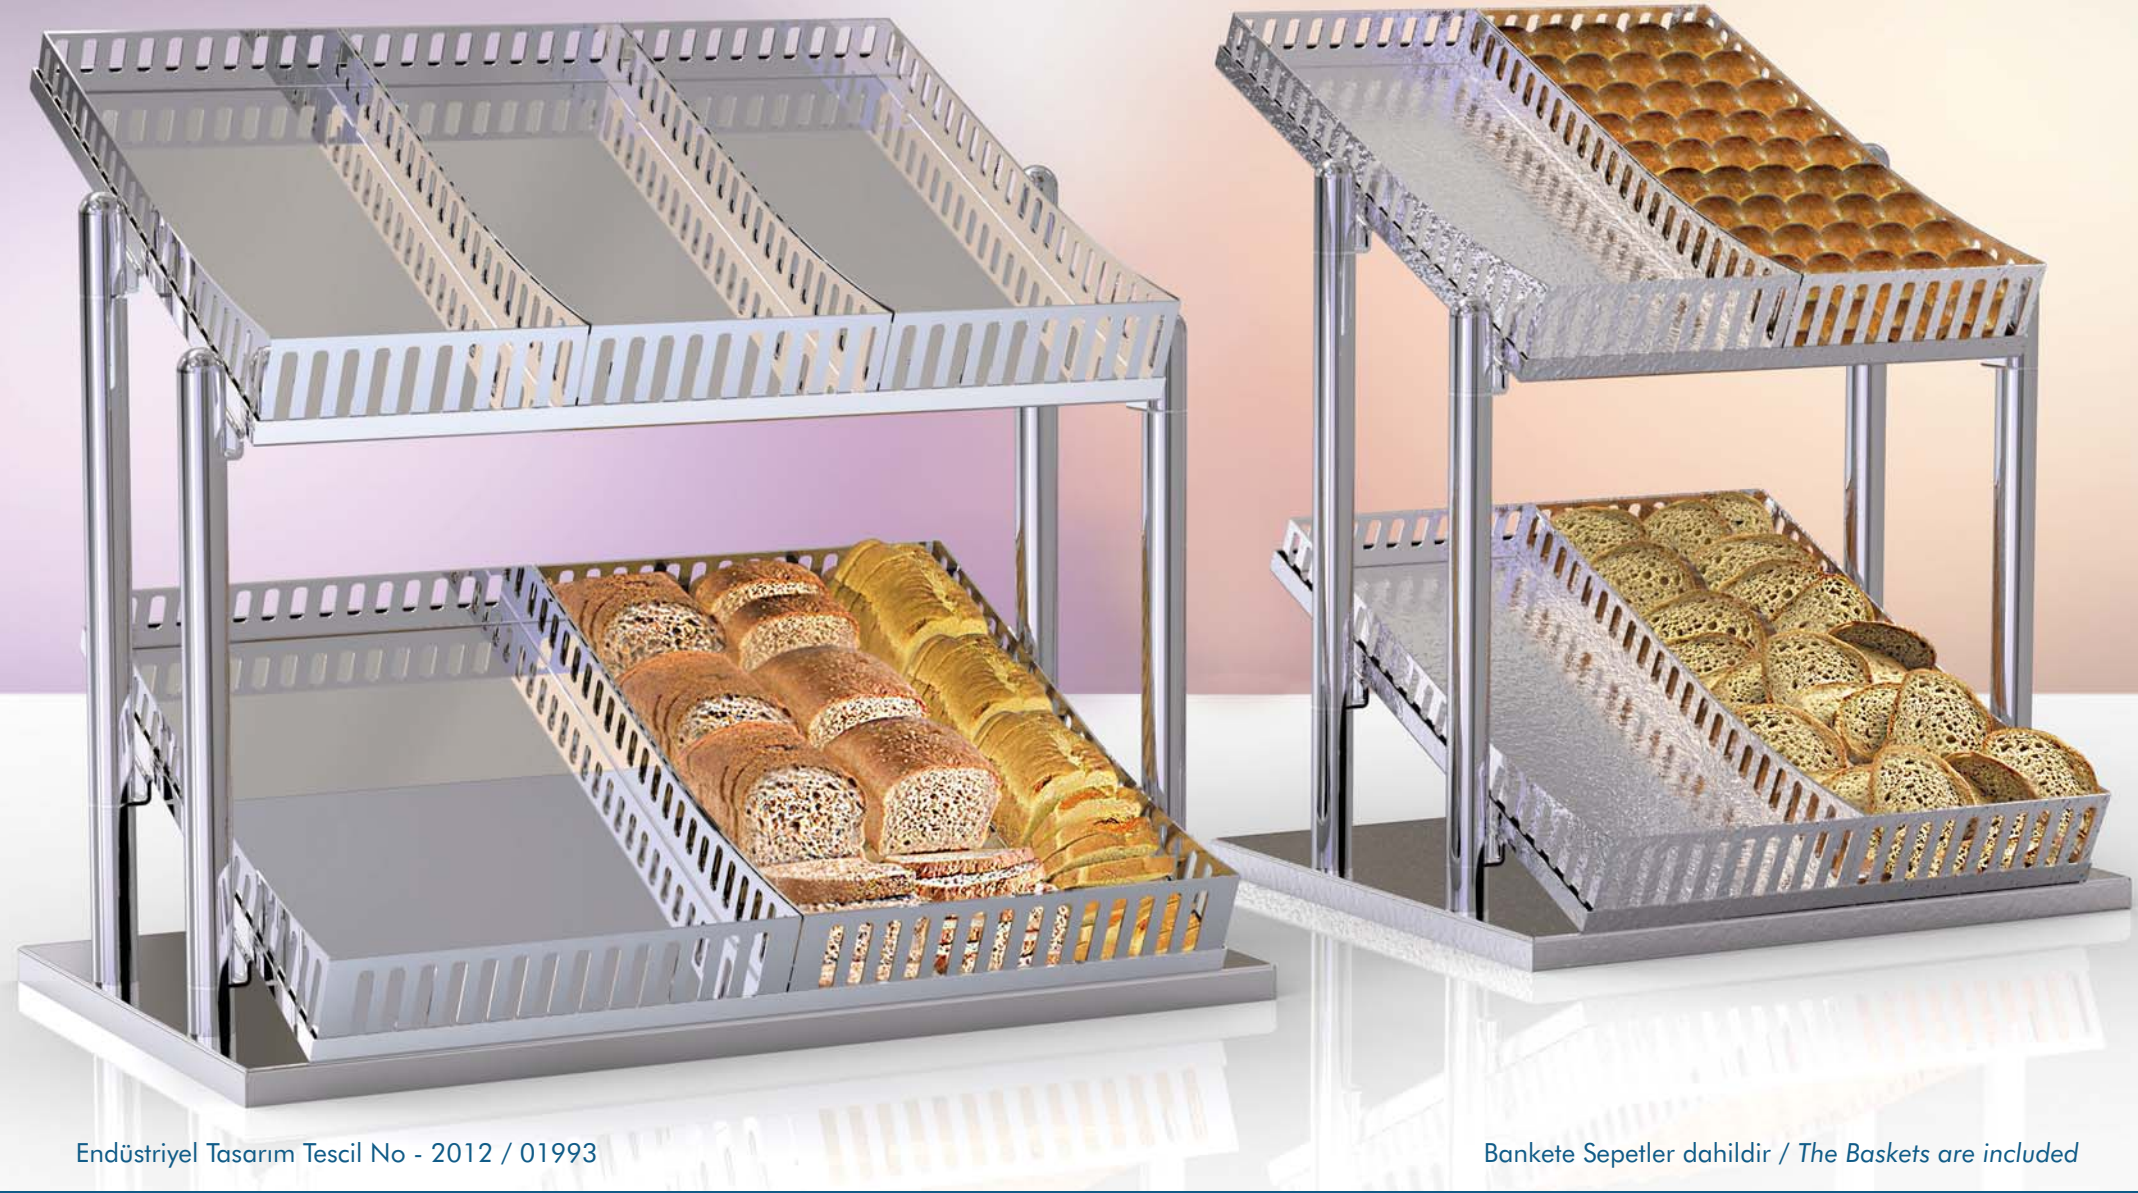

Stand Detayları / Stand Details

Kod / Code	W	D	H
EKM-SEA-3Y-3K-4ATN	45cm	72cm	47cm

Sepet Detayları / Basket Details

Kod / Code	W	D	H
SPT-EKM-AT-04N	32cm	45cm	10cm

● Ekmek Banketi

Bread Banquet

Endüstriyel Tasarım Tescil No - 2012 / 01993