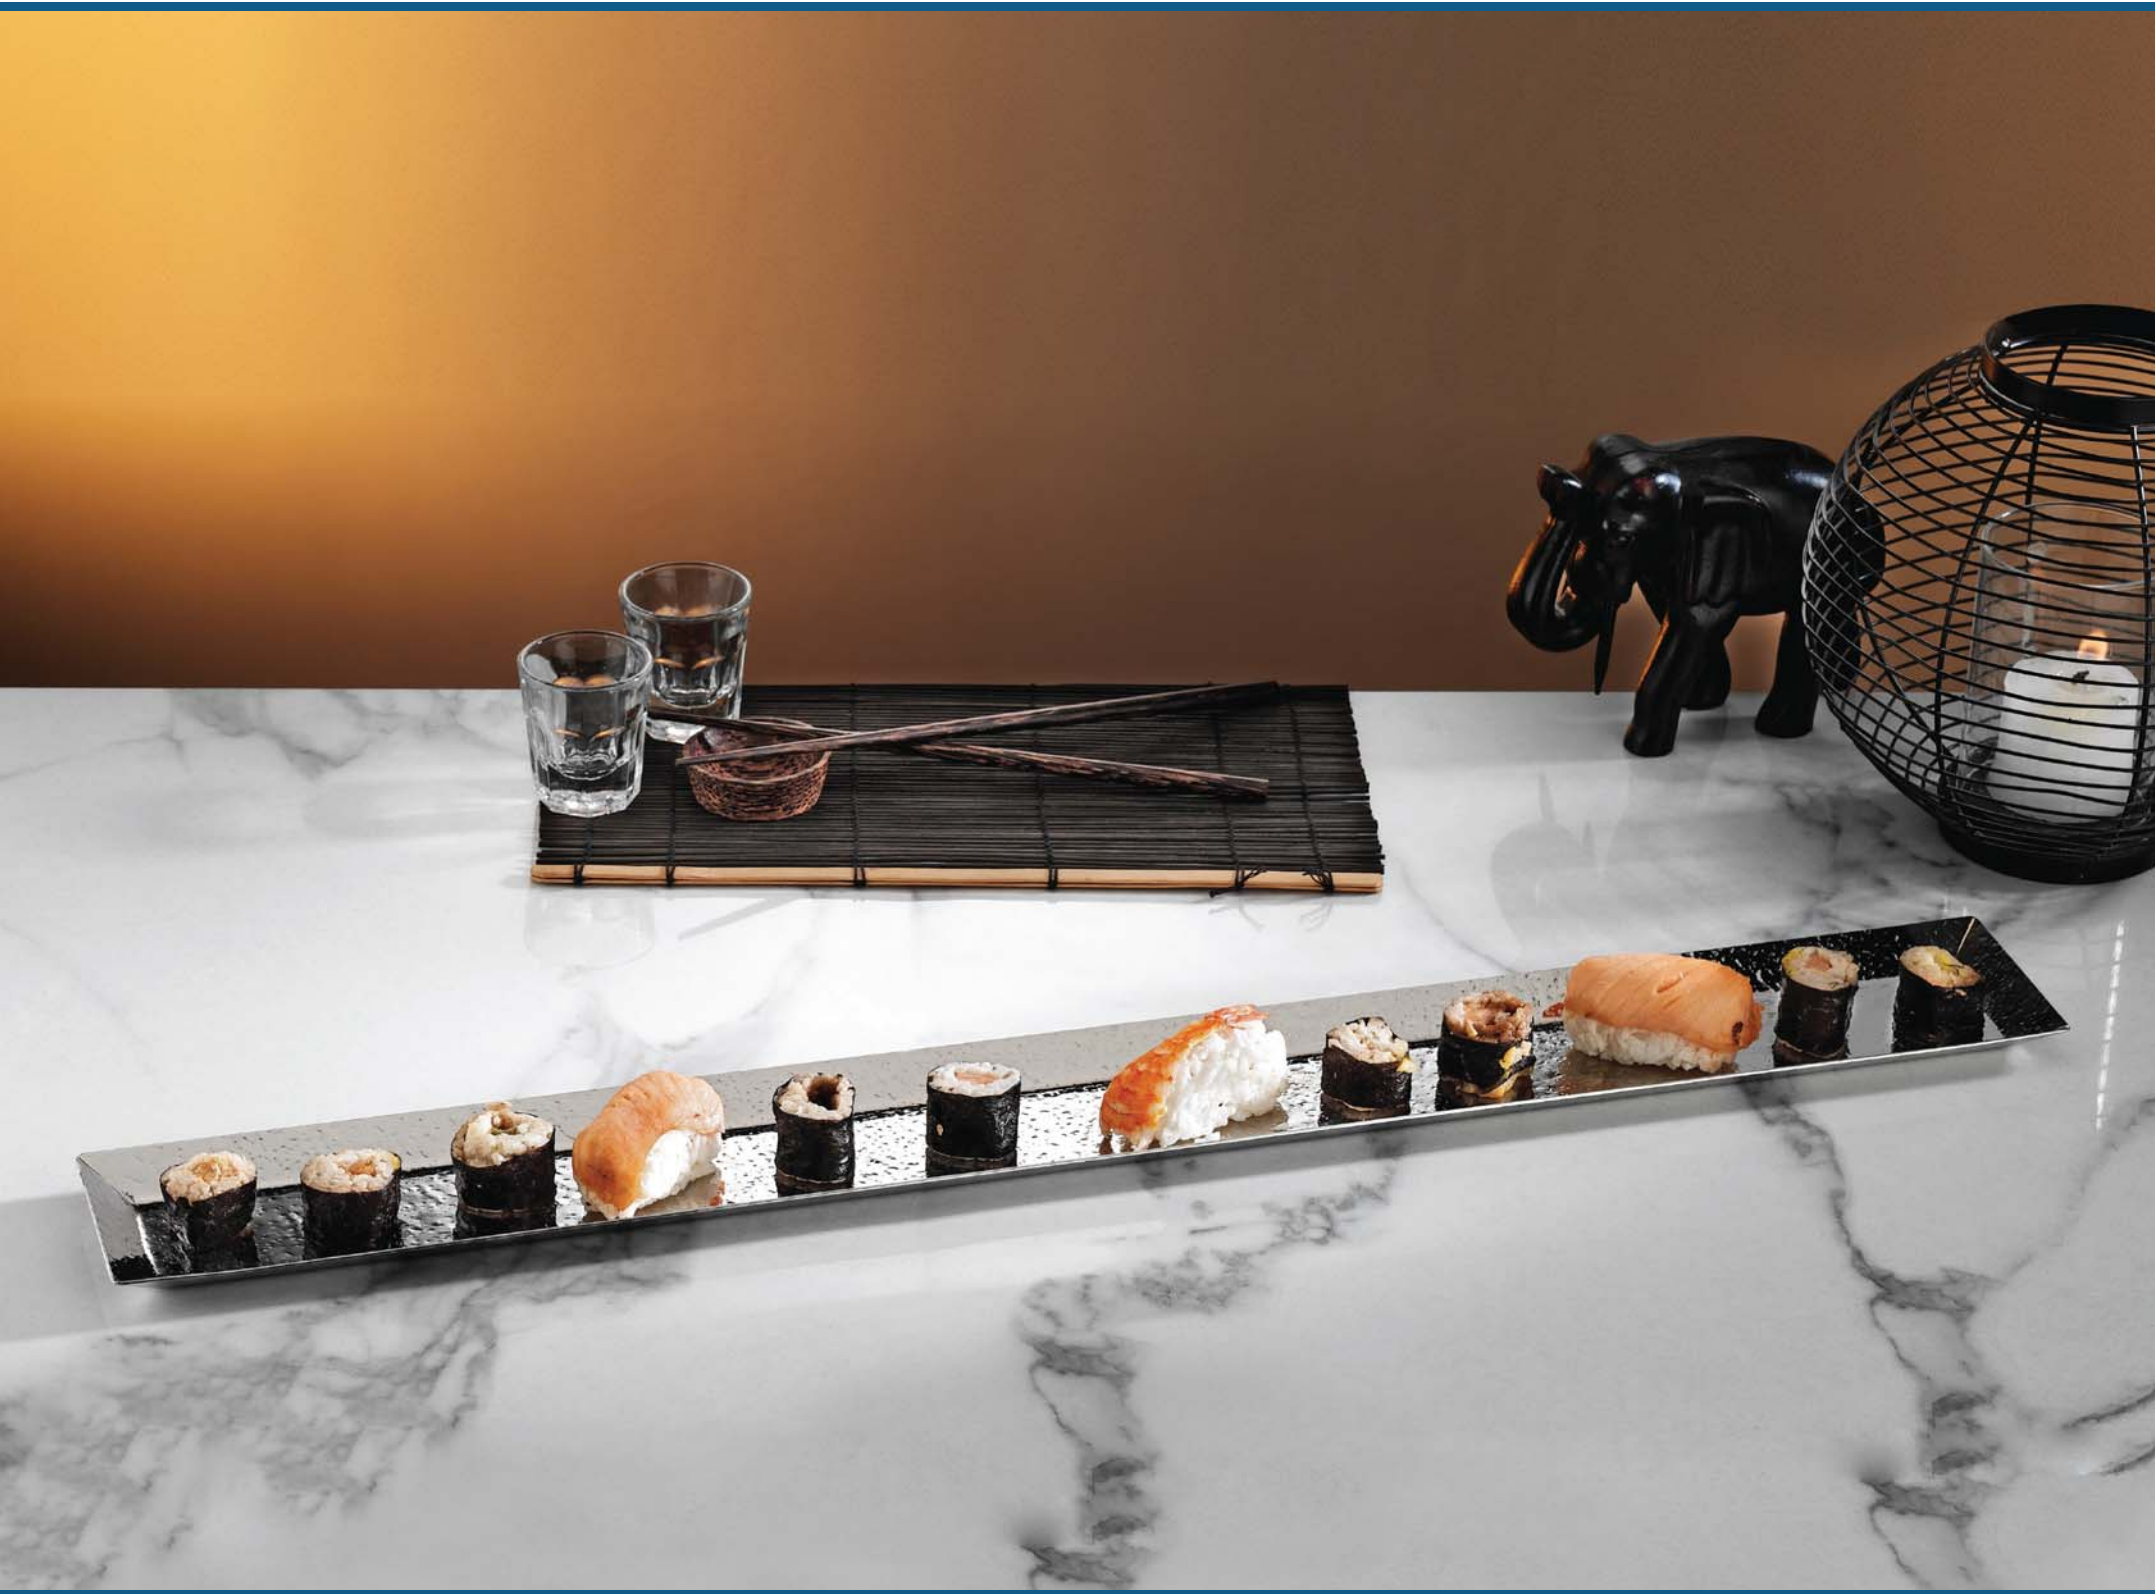

● Sunum Tepsi

Presentation Tray

Endüstriyel Tasarım Tescil No - 2013 / 08892

184

Kod / Code | **W** | **D**
TPS-BR-1852N | 52cm | 18cm

Renk / Color

- E** Elegance 
- N** Nostalji 
- C** Gold 
- B** Bakır 

GÜREN.com.tr