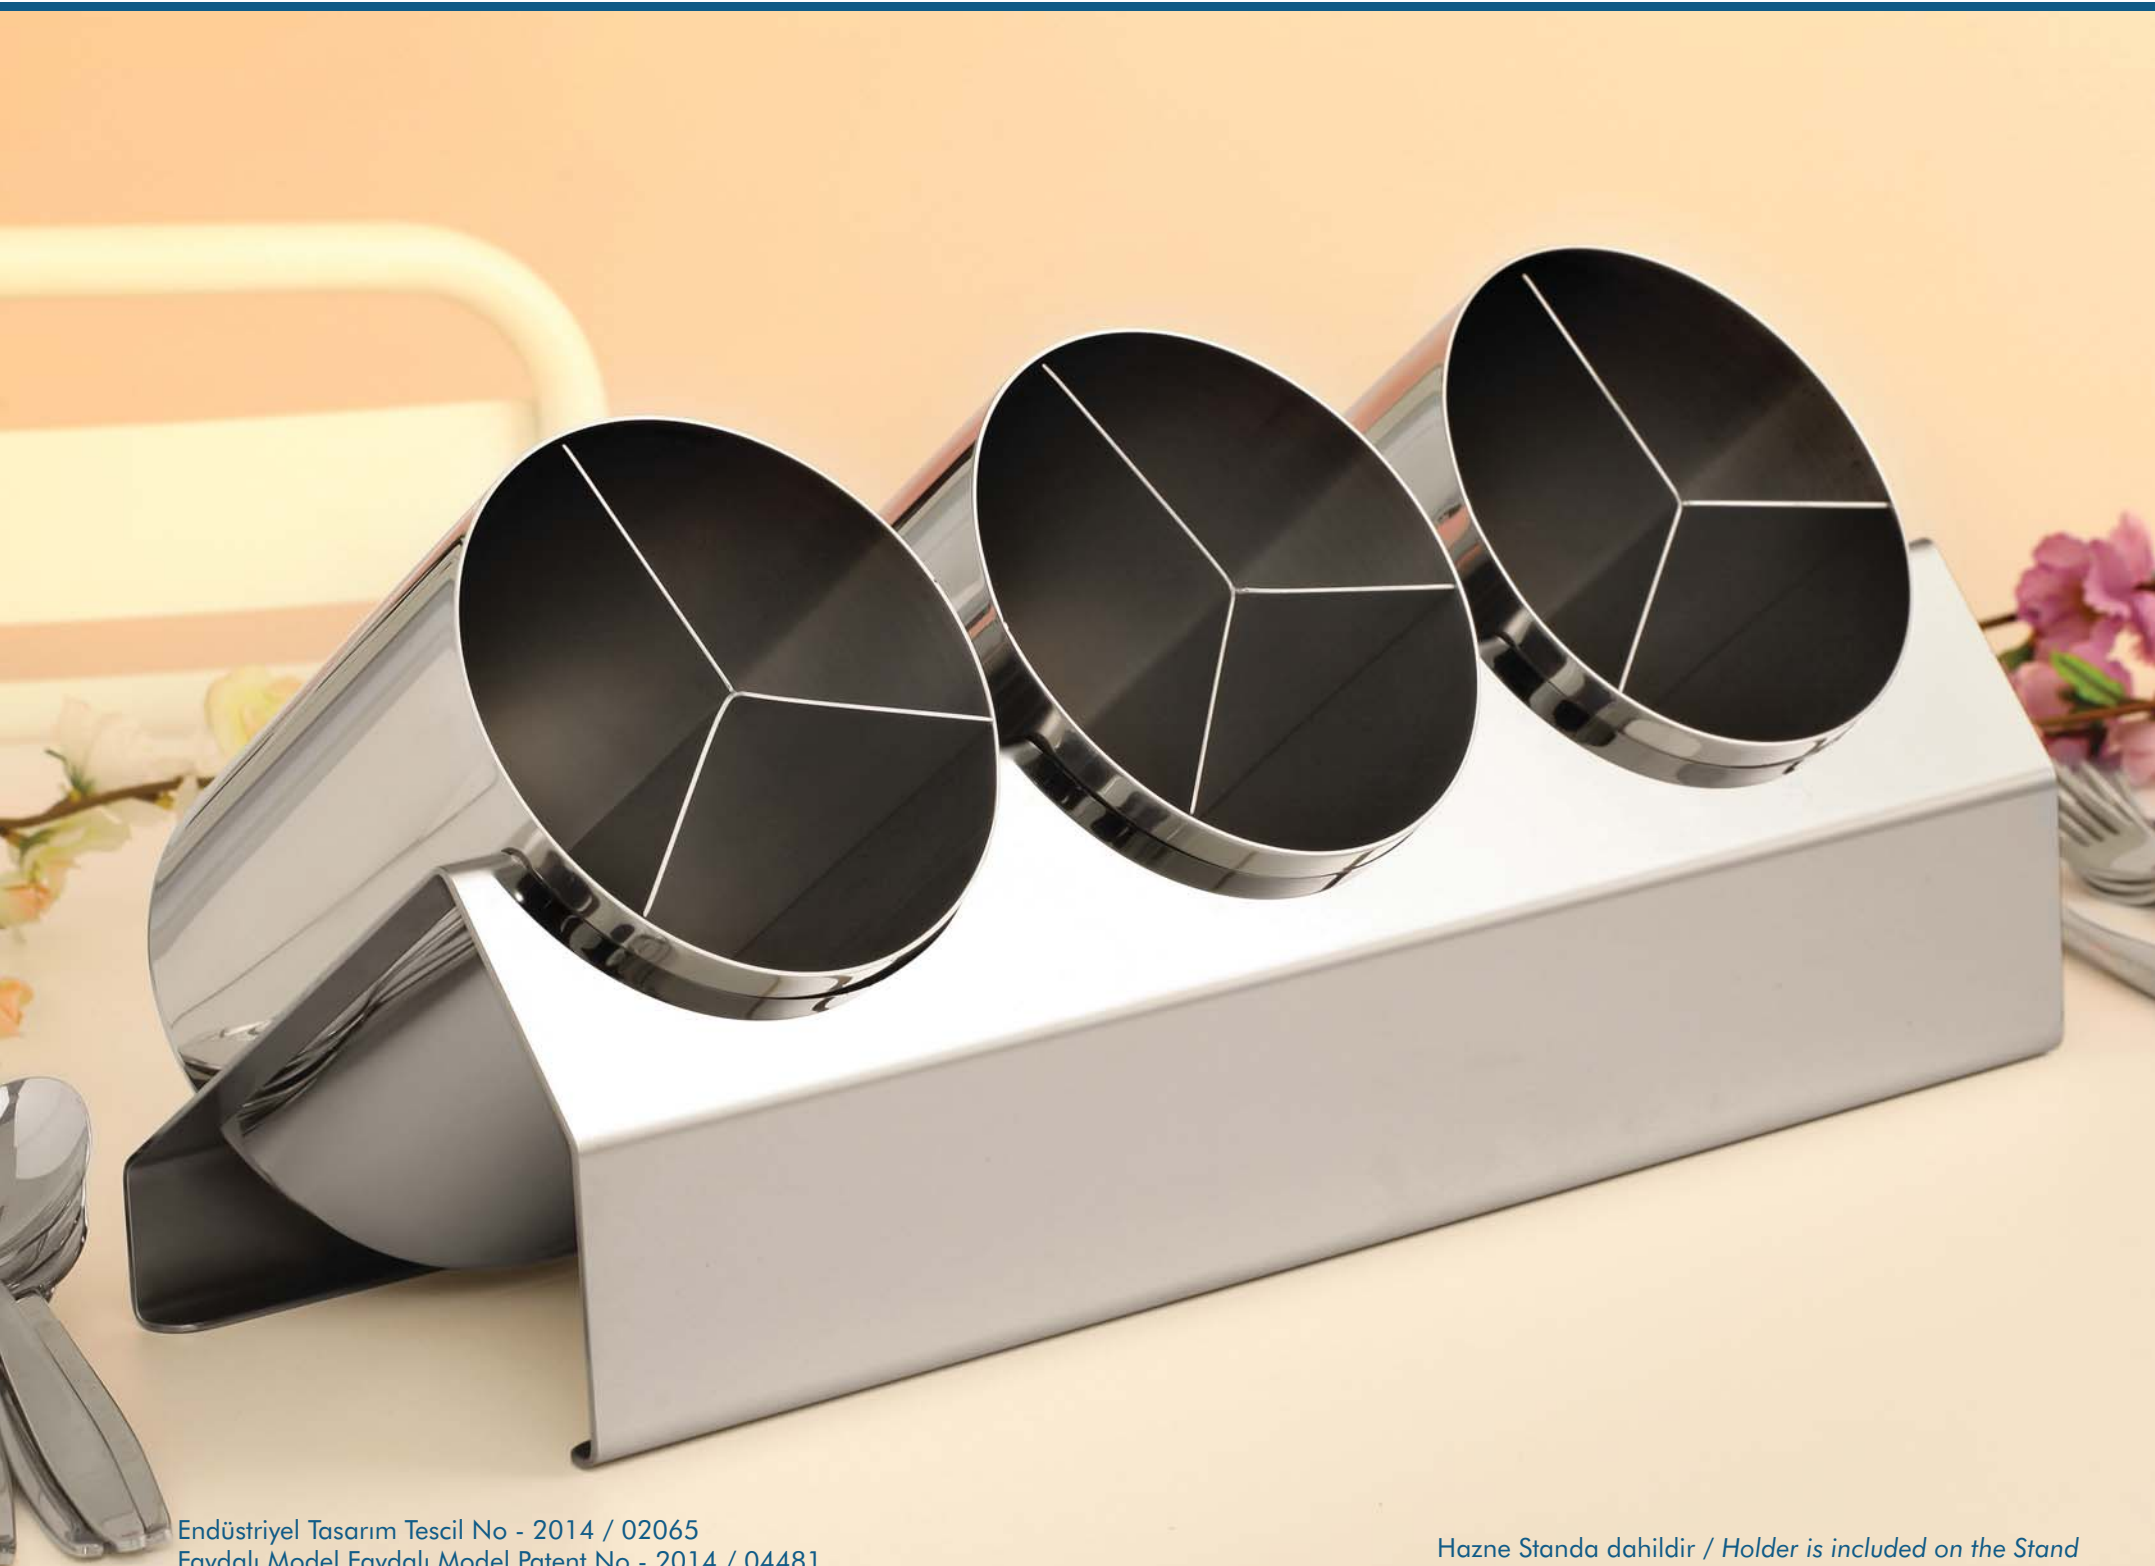

● Kaşık Standı - Sea

Spoon Stand - Sea

Endüstriyel Tasarım Tescil No - 2014 / 02065
Faydalı Model Faydalı Model Patent No - 2014 / 04481

Hazne Standa dahildir / Holder is included on the Stand

3'lü Stand Detayları / Triple Stand Details