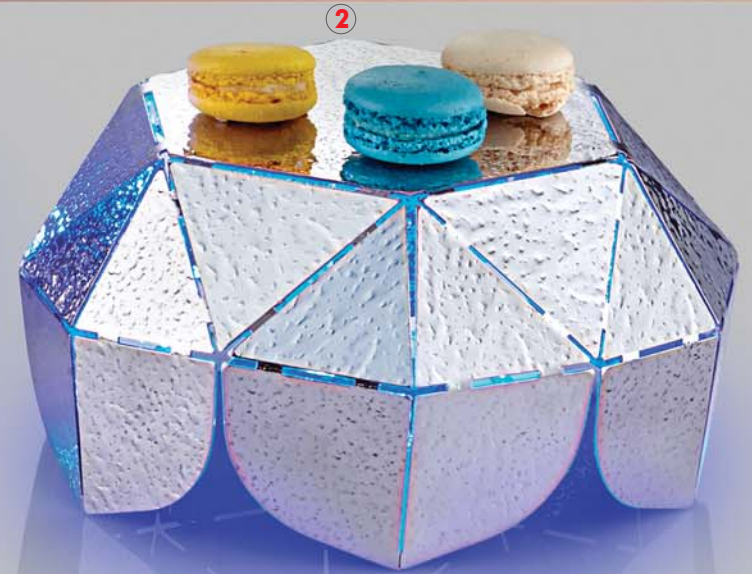

Hazne / Holder

	W	D	H
	10cm	10cm	14cm

● Piramit - Meyvelik & Yükseltici

Pyramid - Frute & Elevator Stand

Endüstriyel Tasarım Tescil No - 2015 / 09018

① Kod / Code Ø H
PRM-TAC-3K-01N 40cm 32cm

② Kod / Code Ø H
PRM-KS-LL-Ø2211 22cm 11cm