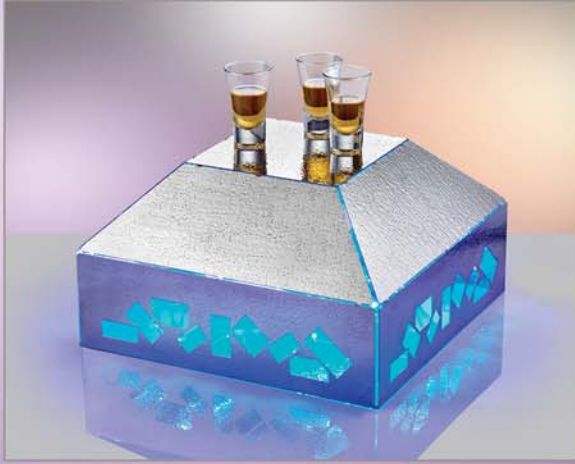

Endüstriyel Tasarım Tescil No - 2015 / 09018

Renk / Color

E	Elegance	
N	Nostalji	
C	Gold	
B	Bakır	

Kod / Code

	W	D	H
PRM-PNC-KR-3115N	31cm	31cm	15cm
PRM-PNC-KR-3520N	35cm	35cm	20cm
PRM-PNC-KR-4223N	42cm	42cm	23cm

Kod / Code

	Ø	H
LD-RF-15-12	12cm	3cm