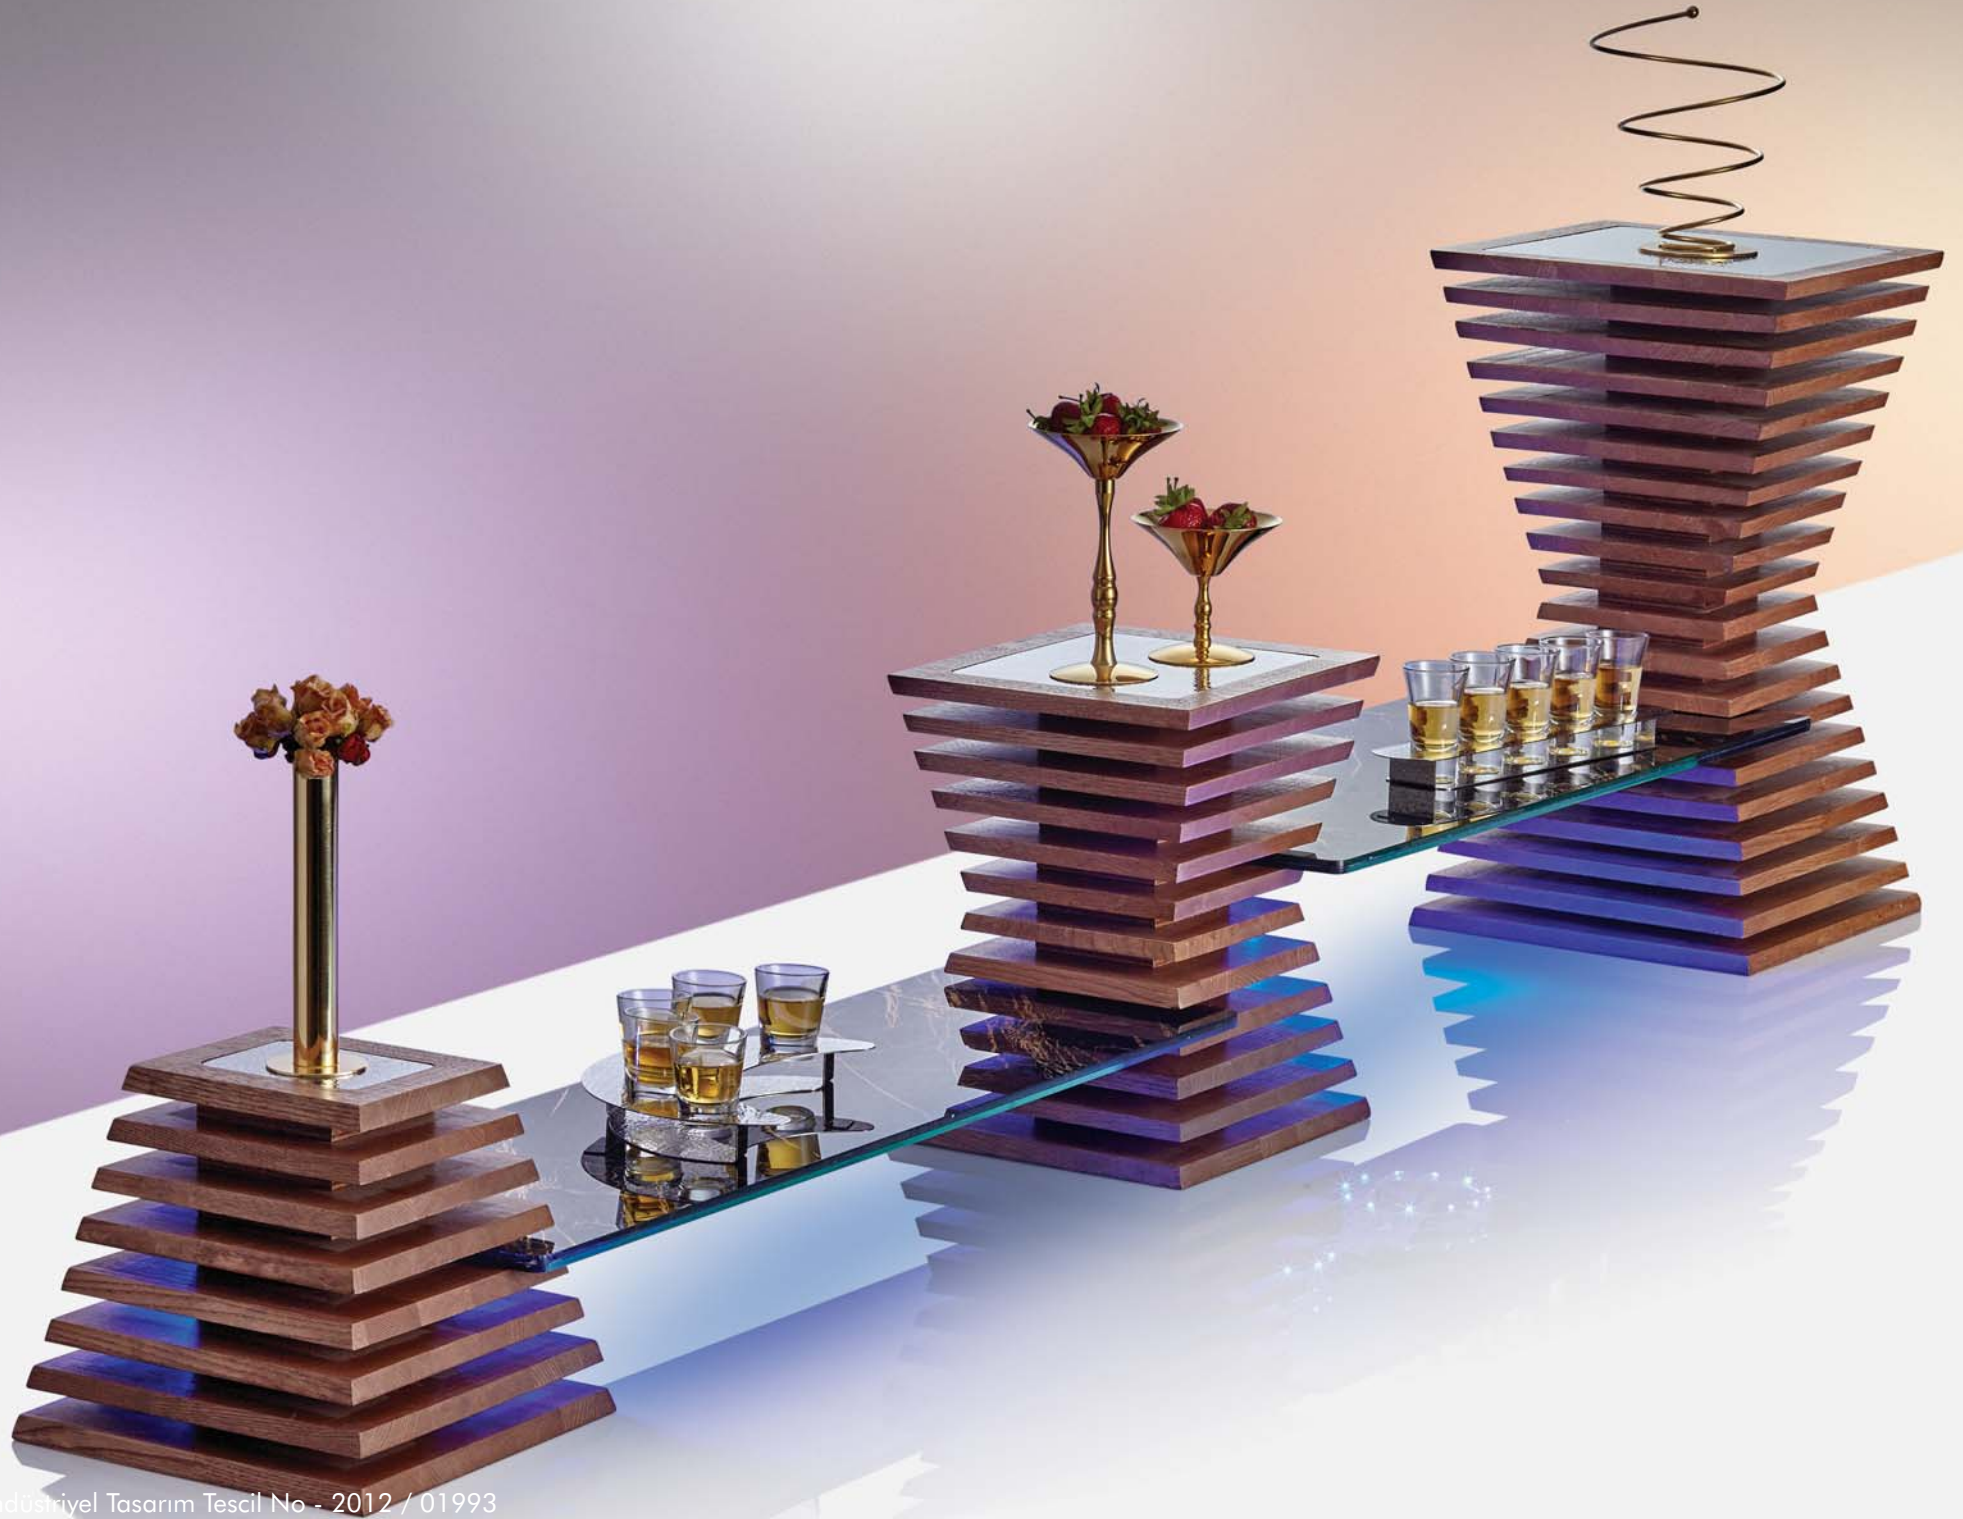

● Sunum Standı Max - Ahşap

Presentation Stand Max - Wood

Endüstriyel Tasarım Tescil No - 2012 / 01993

Stand Detayları / Stand Details

Kod / Code	W	D	H
STN-MX-101A	25,5cm	25,5cm	23cm
STN-MX-201A	25,5cm	25,5cm	35,5cm
STN-MX-301A	32cm	32cm	60cm

Renk / Color

E	Elegance	
N	Nostalji	
C	Gold	
B	Bakır