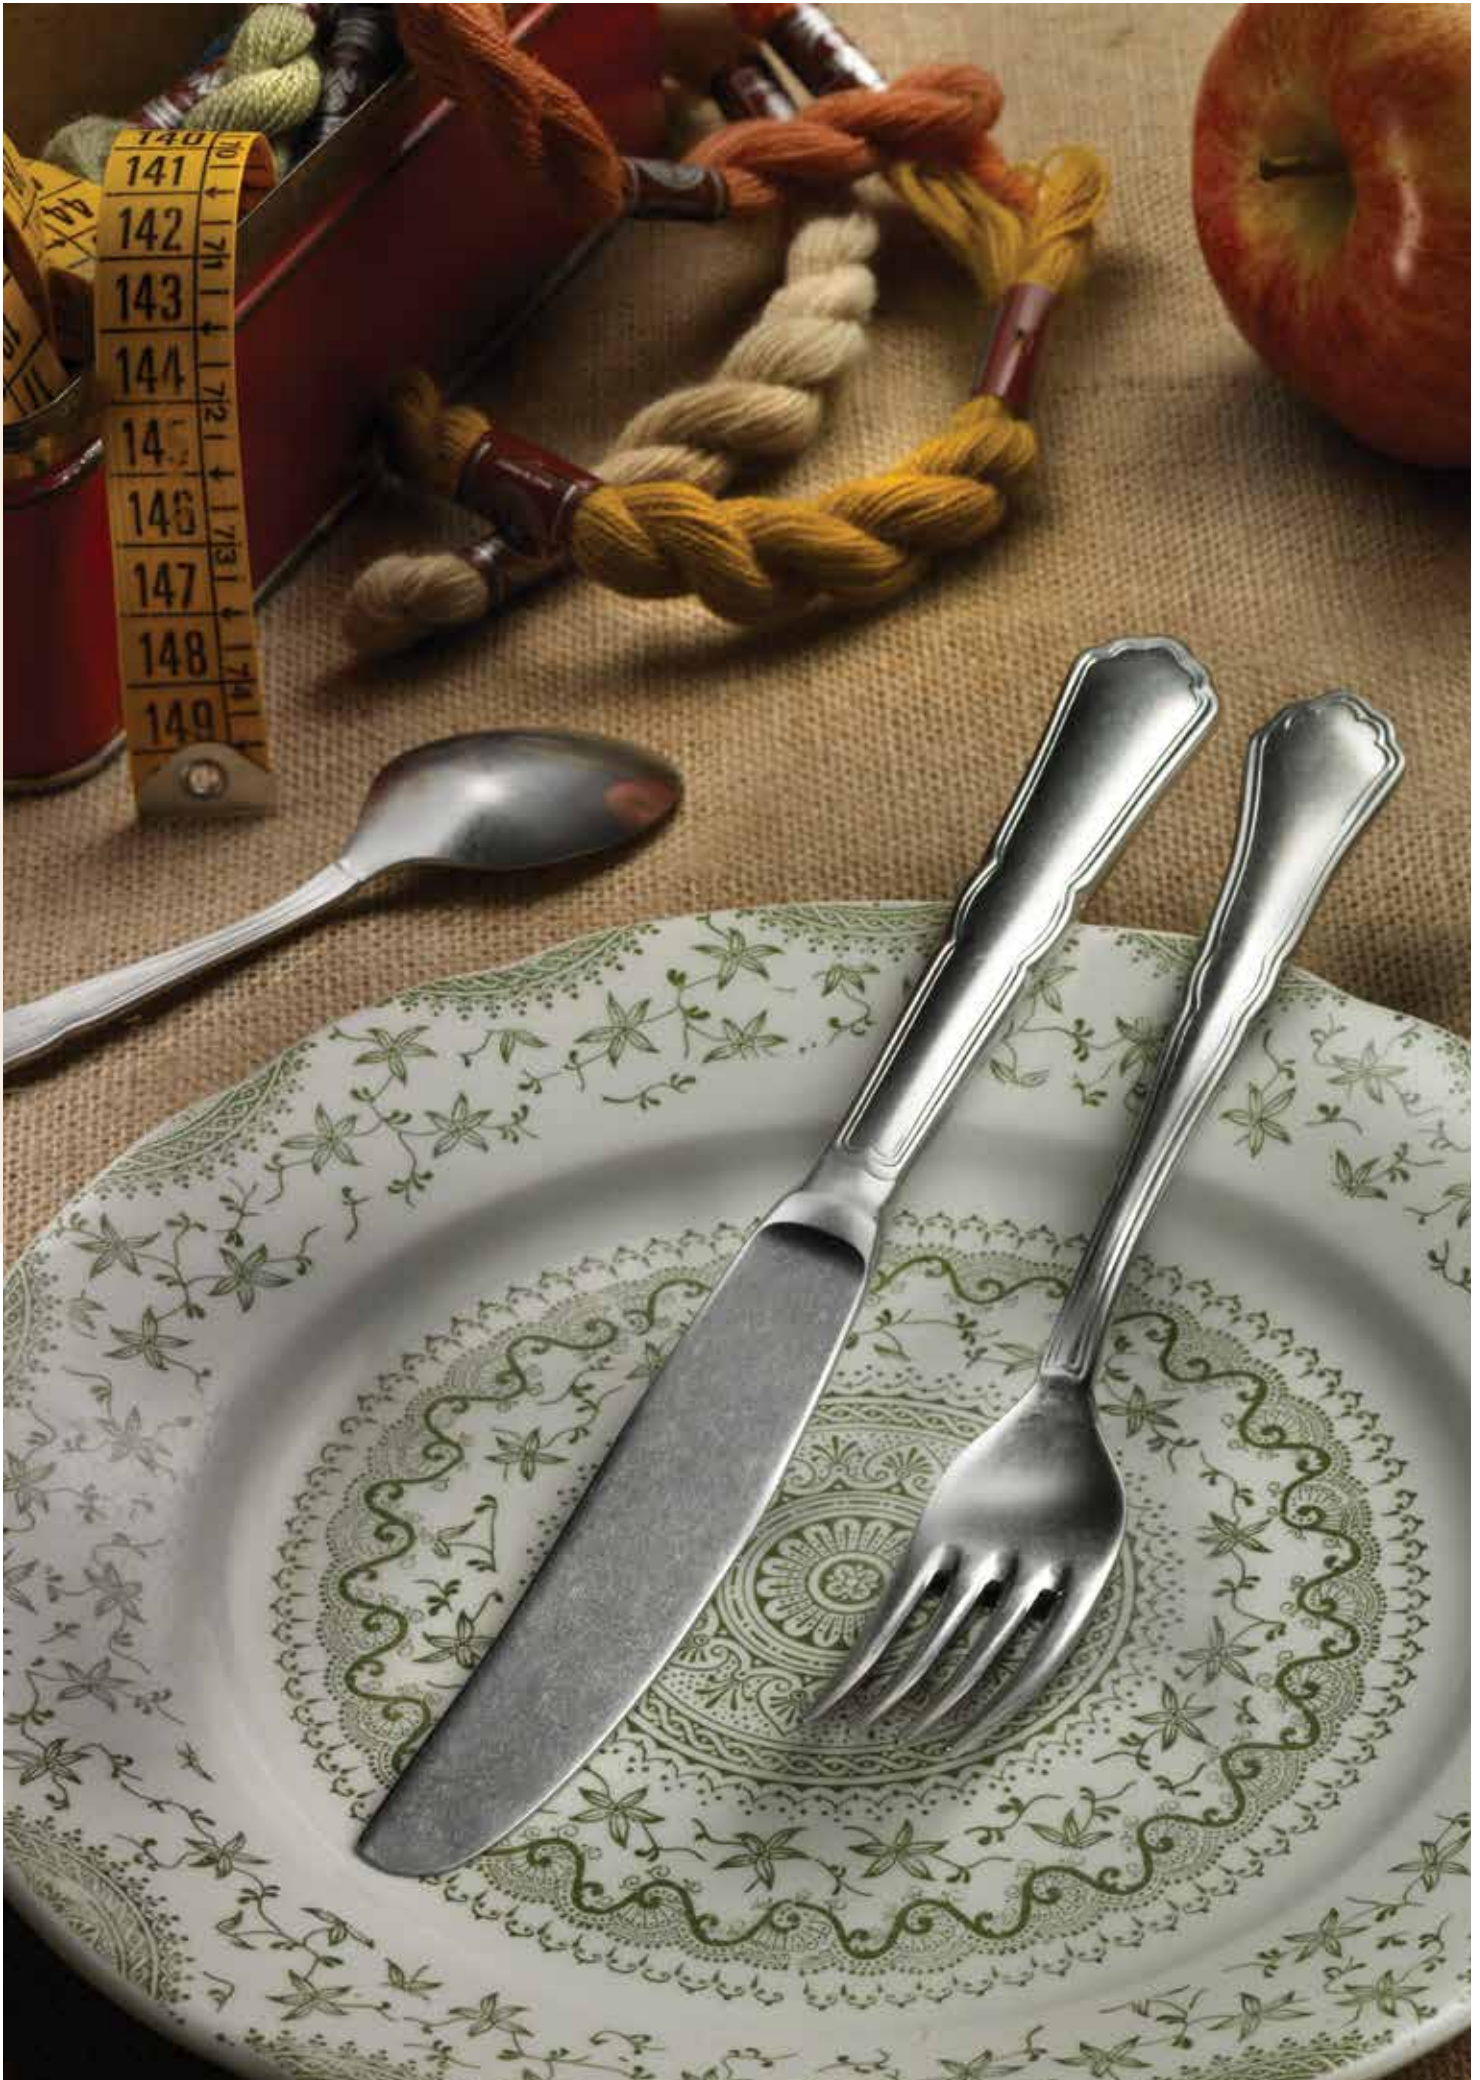

SETTECENTO

Cod.205400

Stone Washed

Inox 18/10

3 mm

PINTINOX
MADE IN ITALY
“Stone Washed”

<i>Cod.</i>	<i>Descrizione / Description</i>	<i>cm</i>	<i>Euro</i>
01	cucchiaino tavola / table spoon	20,1	4,08
02	forchetta tavola / table fork	20,1	4,08
03	coltello tavola / table knife	22,7	6,60
04	cucchiaino frutta / dessert spoon	17,1	3,96
05	forchetta frutta / dessert fork	17,1	3,96
06	coltello frutta / dessert knife	20,2	6,50
07	cucch. caffè / tea-coffee spoon	14,6	2,42
08	cucchiaino moka / moka spoon	11,8	2,42
10	mestolo / soup ladle	28,0	17,08
11	cucchiaino / serving spoon	23,1	7,42
12	forchettone / serving fork	23,6	7,42
17	forchetta dolce / pastry fork	14,8	2,74
20	pala torta / cake server	22,7	11,40
39	cucchiaino brodo / soup spoon	16,9	3,84