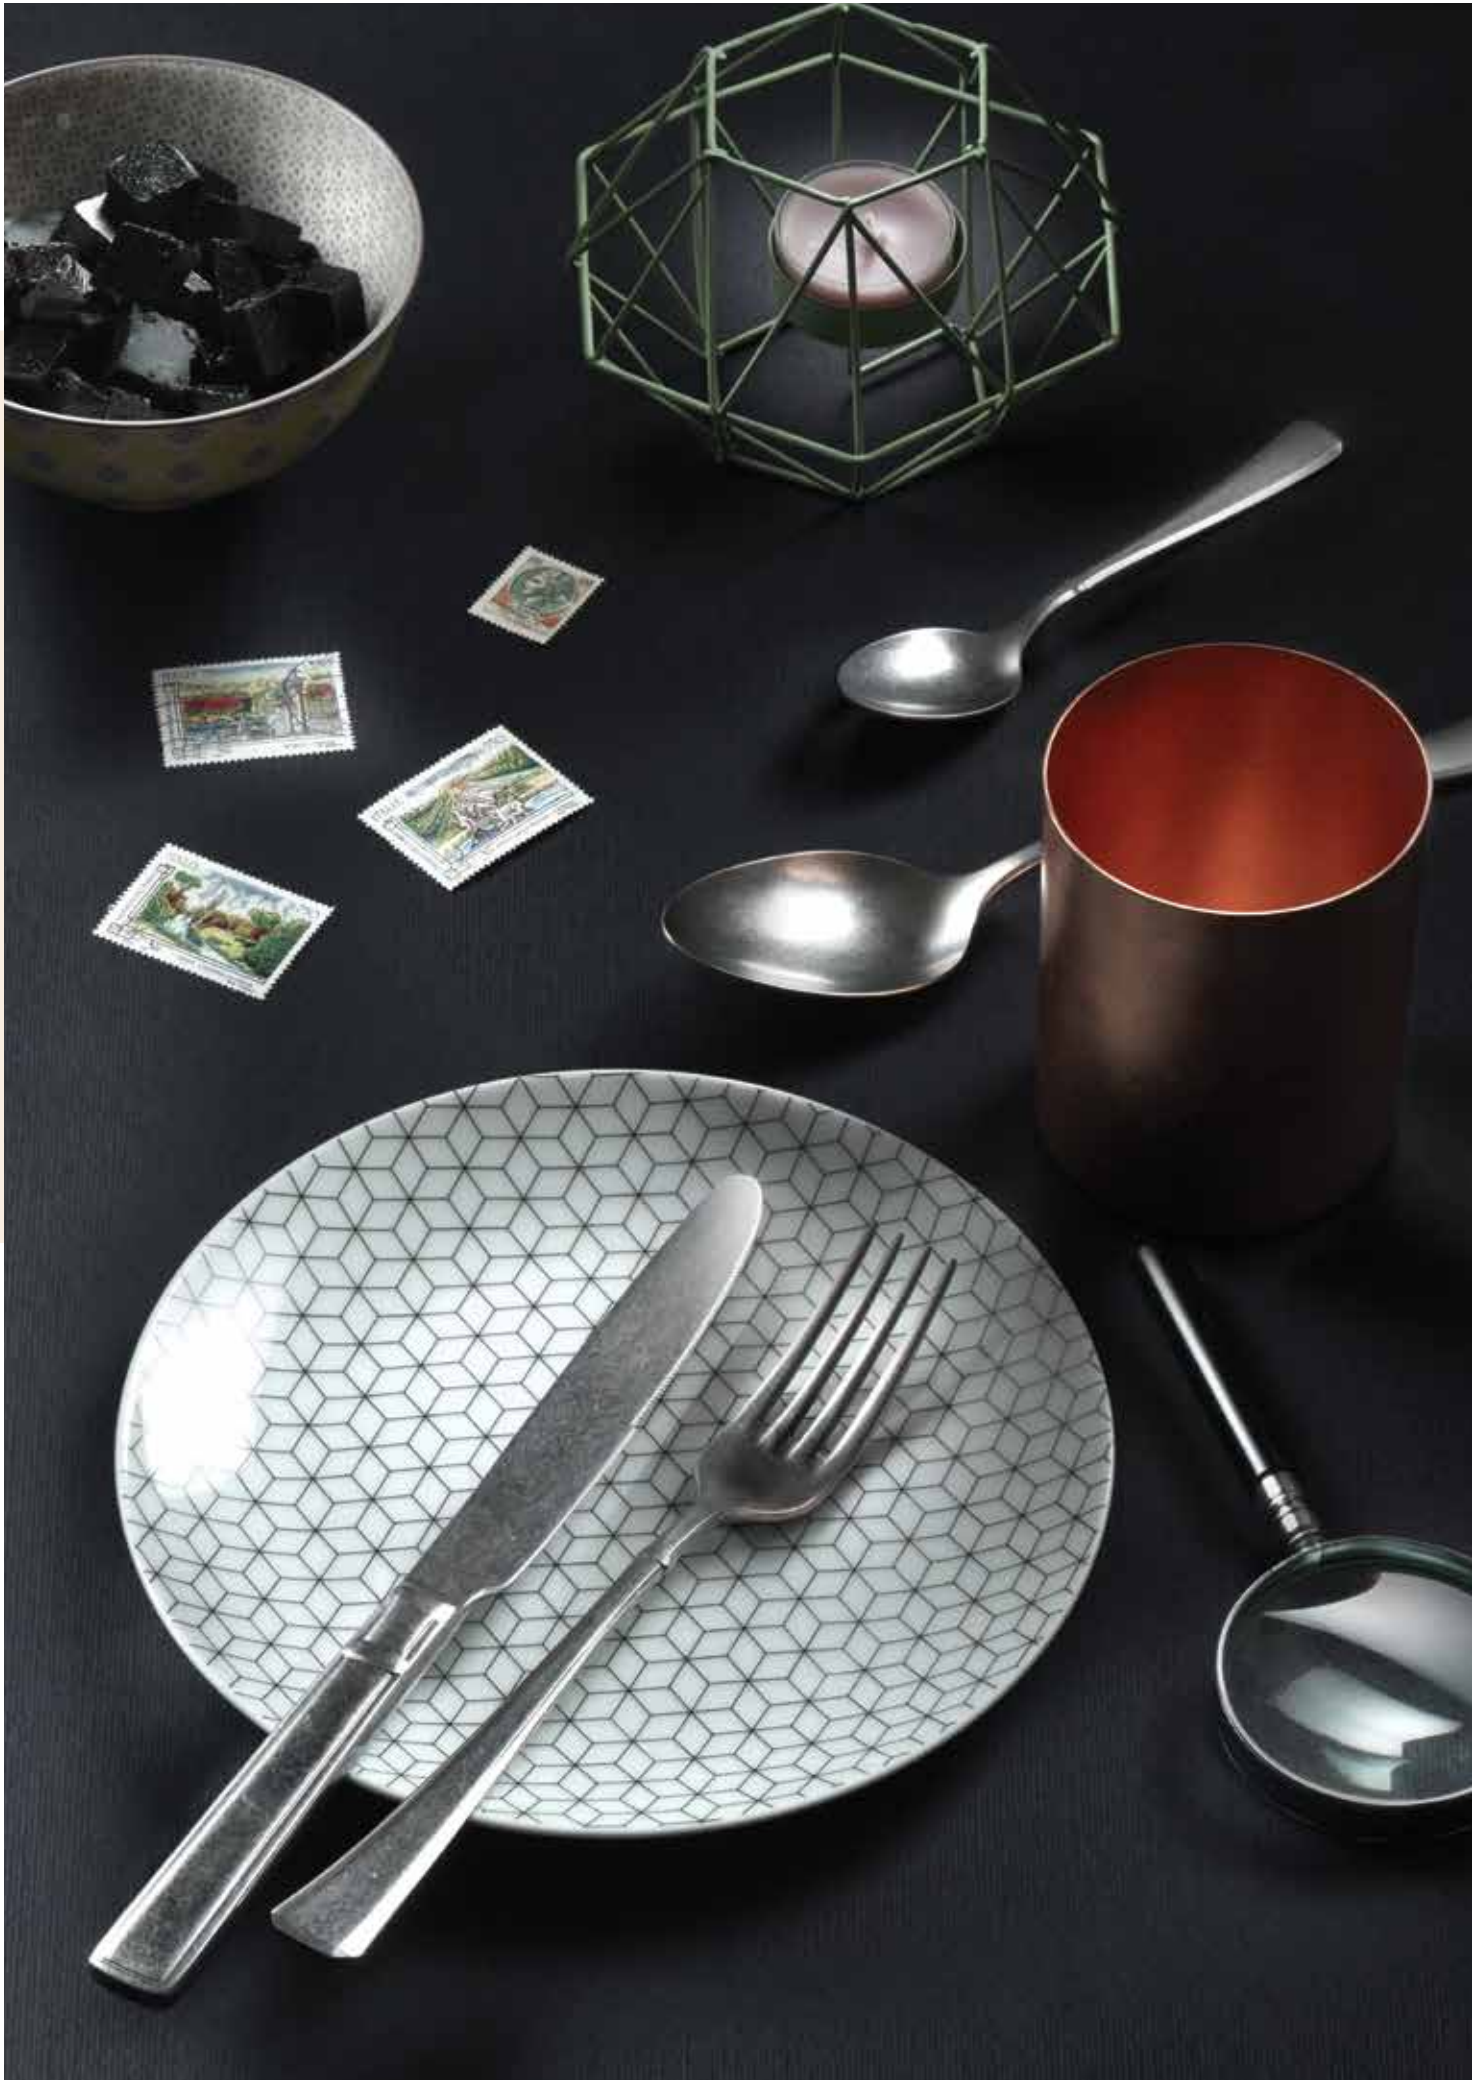

LEONARDO

Cod.050200

Stone Washed

Inox 18/10

3 mm

PINTINOX
MADE IN ITALY
“Stone Washed”

<i>Cod.</i>	<i>Descrizione / Description</i>	<i>cm</i>	<i>Euro</i>
01	cucchiaino tavola / table spoon	20,8	4,74
02	forchetta tavola / table fork	20,7	4,74
03	coltello tavola / table knife	24,0	7,30
04	cucchiaino frutta / dessert spoon	17,5	4,64
05	forchetta frutta / dessert fork	17,7	4,64
06	coltello frutta / dessert knife	21,5	7,18
07	cucch. caffè / tea-coffee spoon	14,5	2,74
08	cucchiaino moka / moka spoon	11,8	2,74
10	mestolo / soup ladle	28,0	17,96
11	cucchiainone / serving spoon	23,5	8,28
12	forchettone / serving fork	23,8	8,28
17	forchetta dolce / pastry fork	16,7	3,62
20	pala torta / cake server	23,2	12,00
39	cucchiaino brodo / soup spoon	17,3	4,48
67	coltello bistecca / steak knife	23,0	7,30