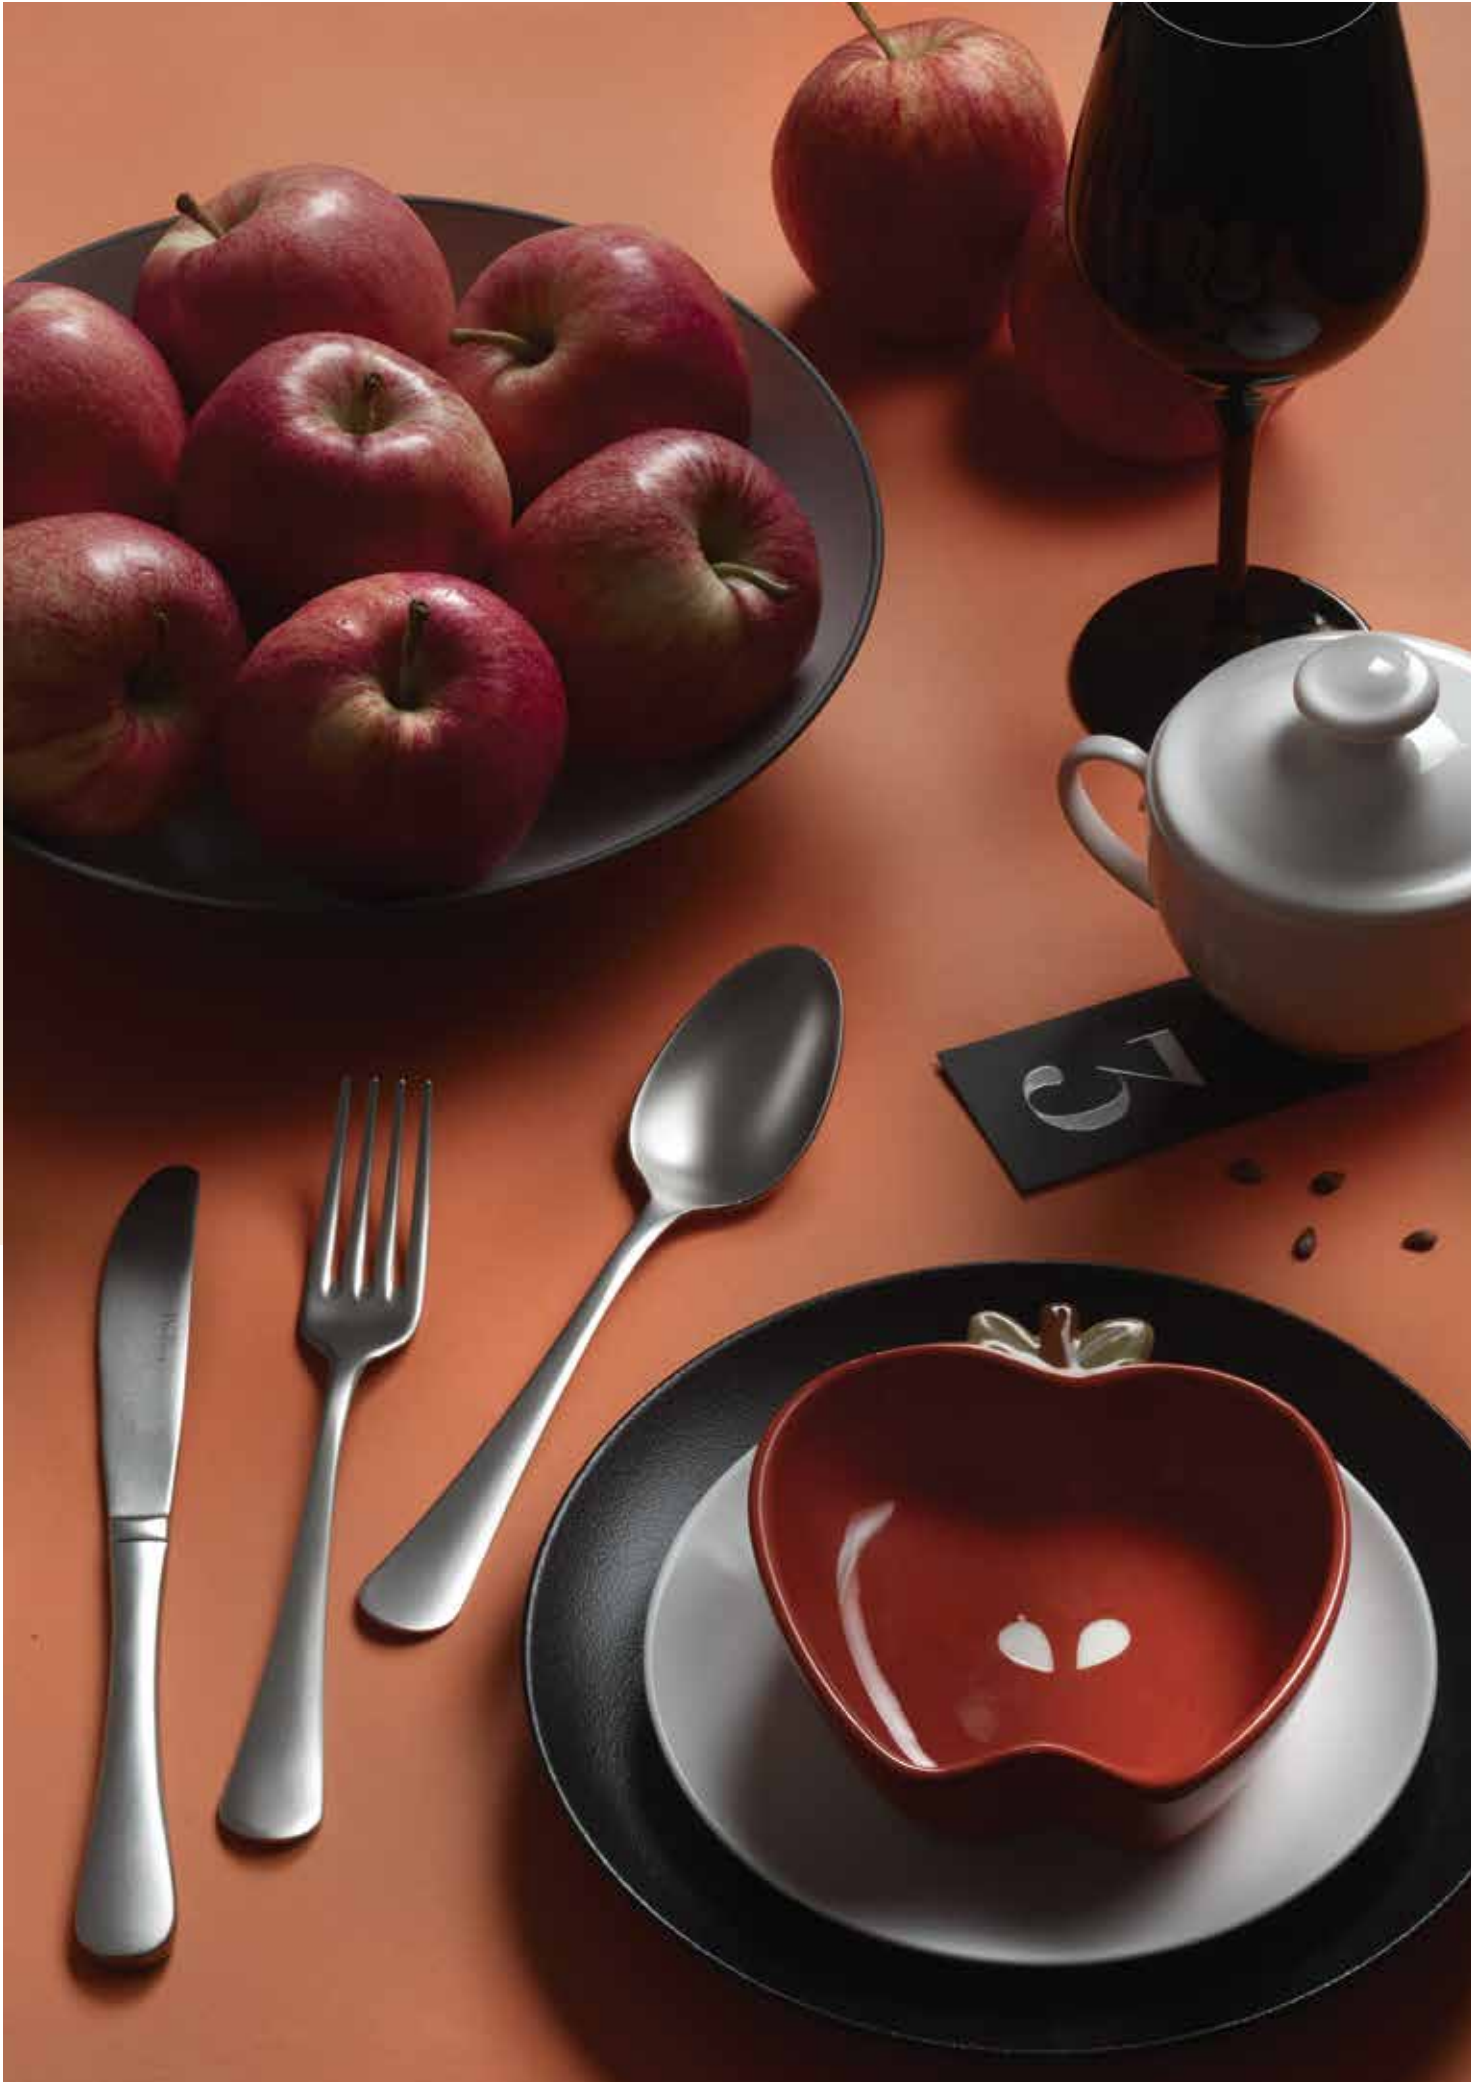

STRESA

Cod.032600

Mystique

Inox 18/10

2 mm

PINTINOX
MYSTIQUE
MADE IN ITALY

<i>Cod.</i>	<i>Descrizione / Description</i>	<i>cm</i>	<i>Euro</i>
01	cucchiaio tavola / table spoon	19,6	2,92
02	forchetta tavola / table fork	19,6	2,92
03	coltello tavola / table knife	22,2	5,14
04	cucchiaio frutta / dessert spoon	17,8	2,80
05	forchetta frutta / dessert fork	17,7	2,80
06	coltello frutta / dessert knife	19,5	4,94
07	cucchiaino caffè / tea-coffee spoon	14,1	1,96
08	cucchiaino moka / moka spoon	11,5	1,96
10	mestolo / soup ladle	26,9	13,90
11	cucchiaione / serving spoon	22,0	6,54
12	forchettone / serving fork	21,9	6,54
17	forchetta dolce / pastry fork	15,1	2,08
20	pala torta / cake server	22,8	7,52
39	cucchiaio brodo / soup spoon	17,8	2,80