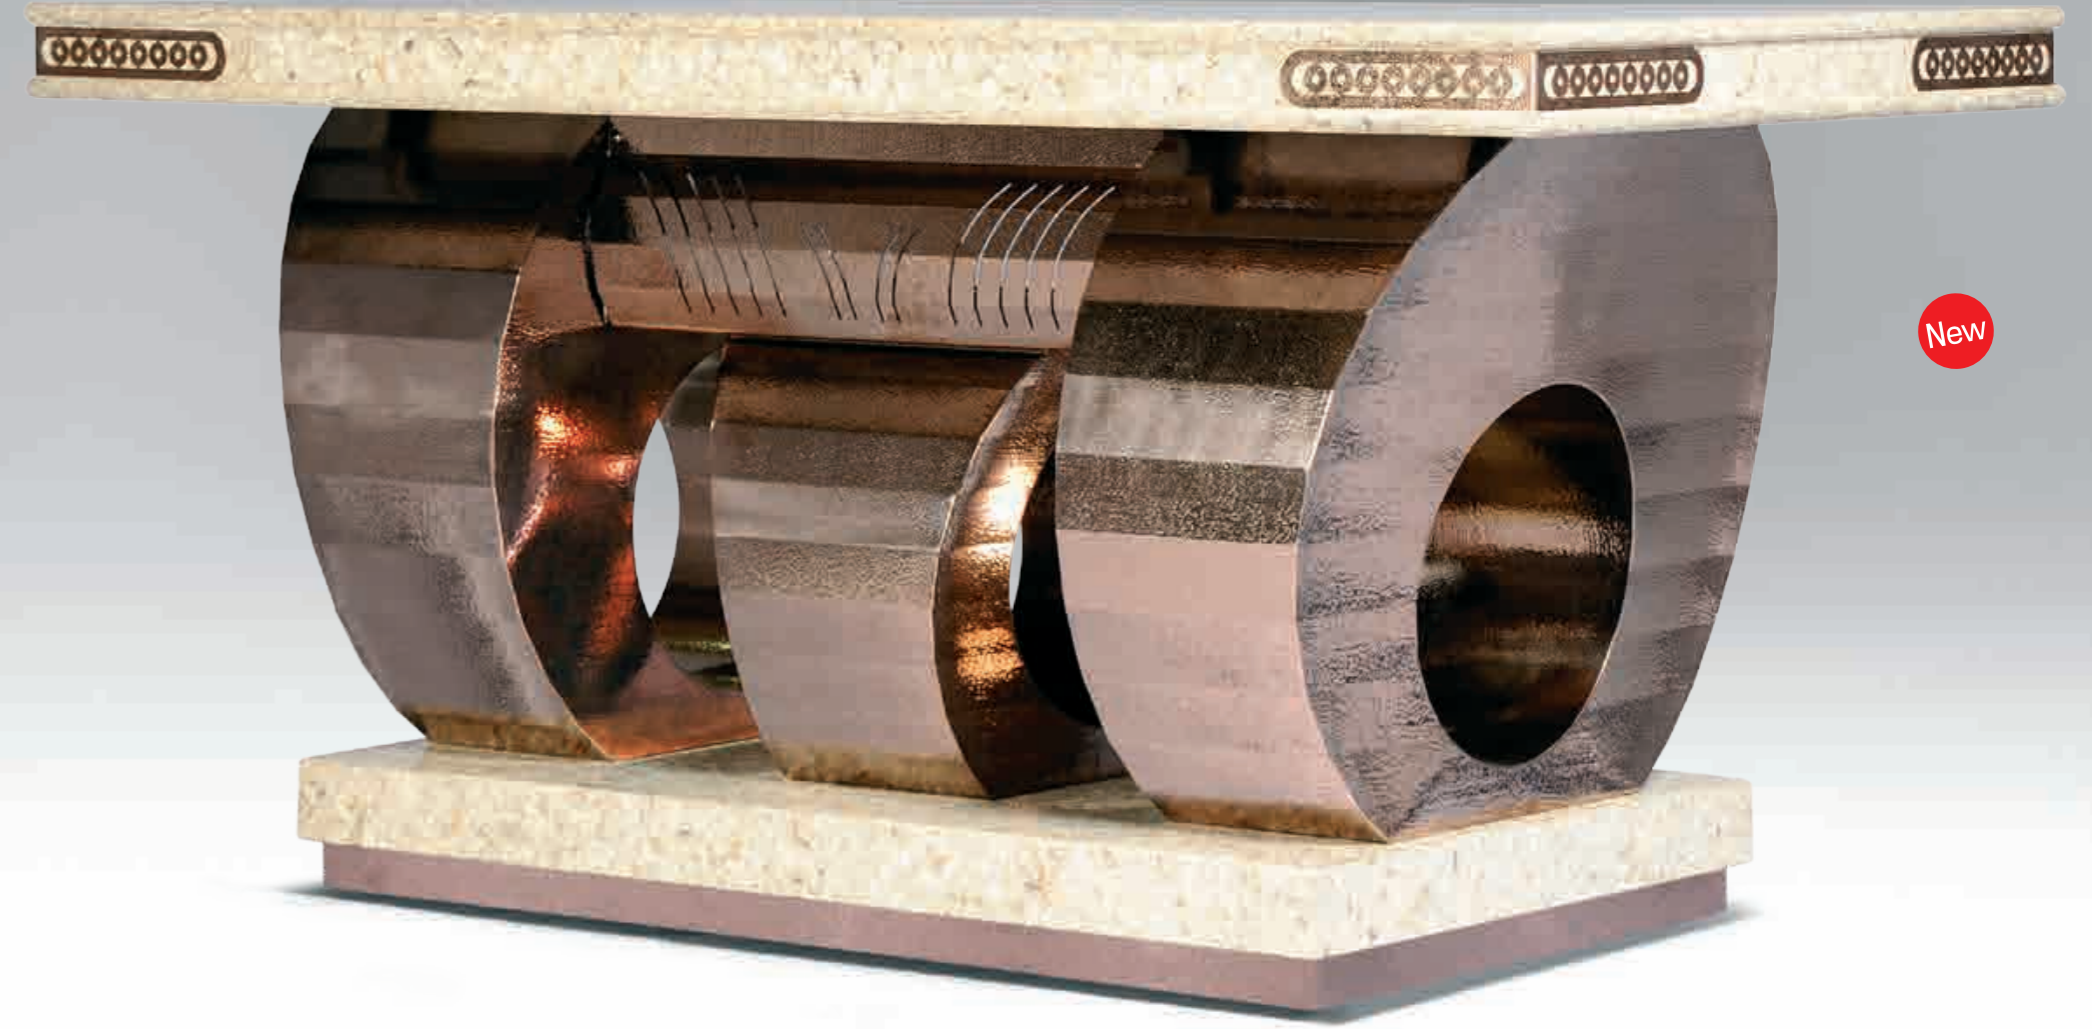

Kleopatra

1141.3.0001	Büfe Kleopatra Dekor Nötr	180x90x90cm	Bakır - Kahve
1142.3.0001	Büfe Kleopatra Dekor Soğutuculu	180x90x90cm	Bakır - Kahve
1143.3.0001	Banket Kleopatra Dekor Nötr	180x90x90cm	Bakır - Kahve