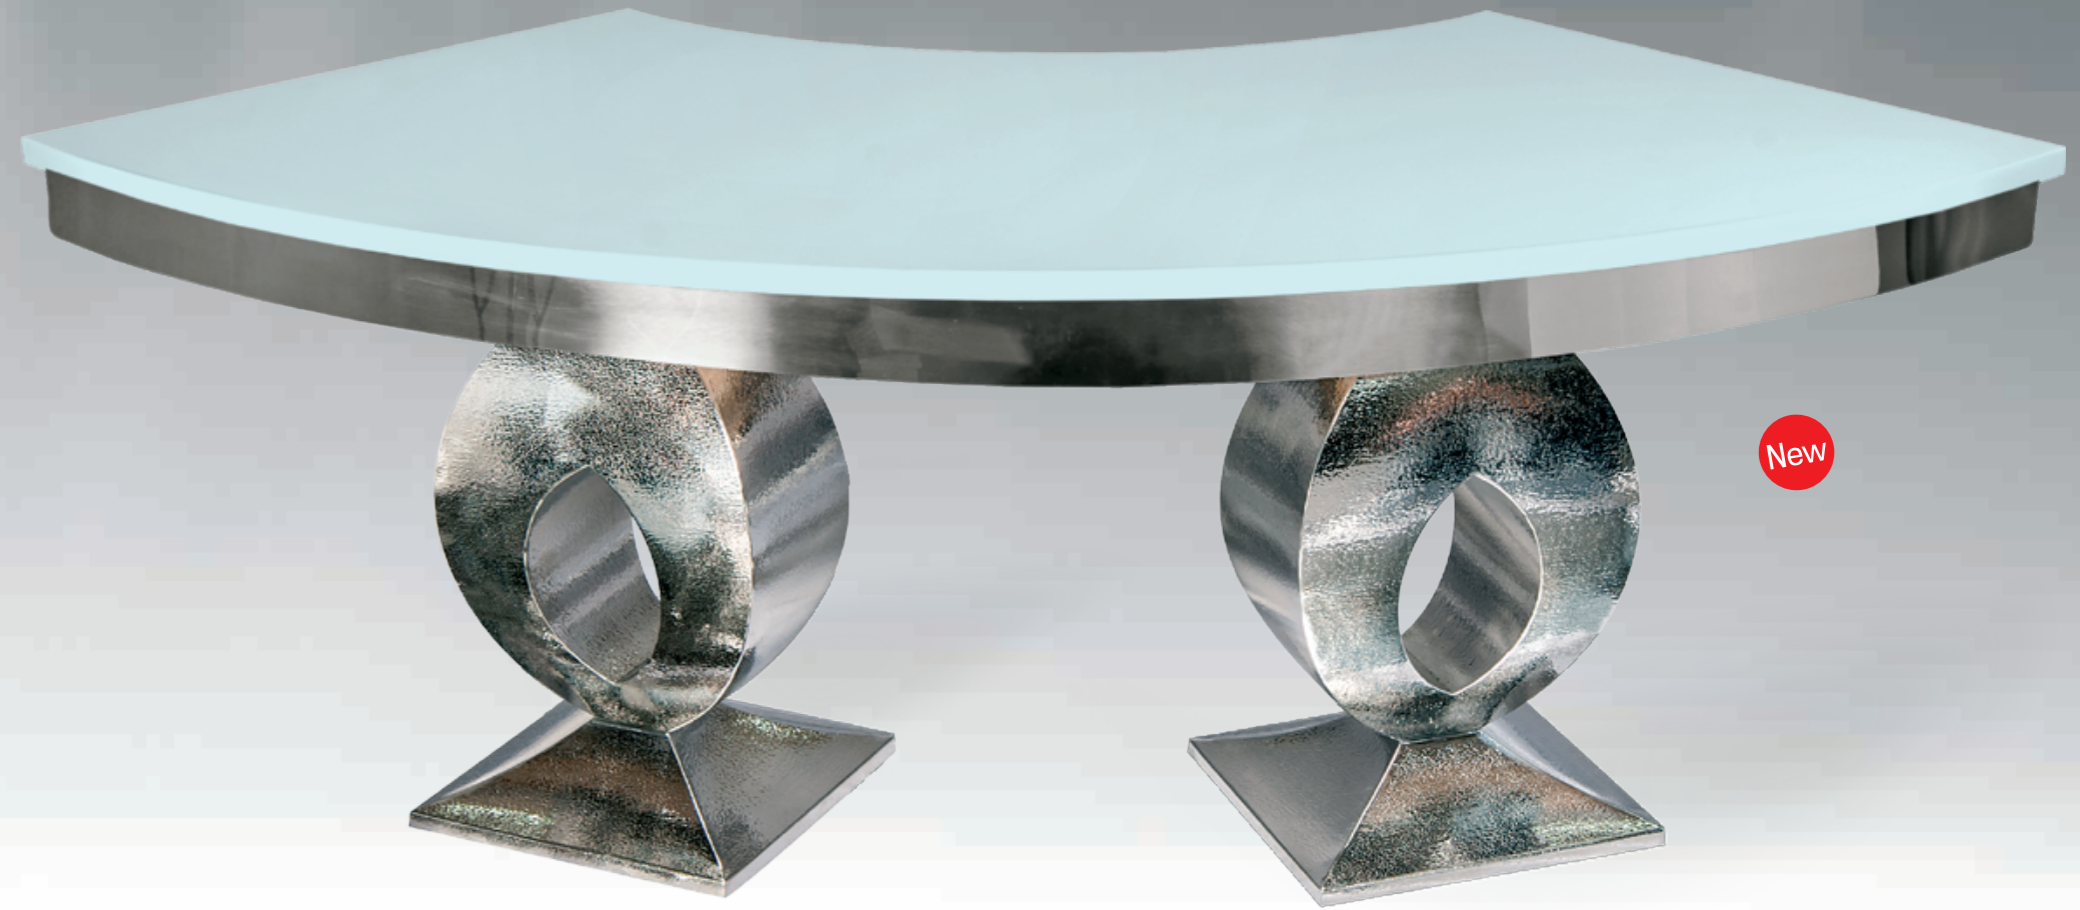

1151.3.0001 Banket Olimpos Dekor Nötr 210x78cm Bakır - Beyaz

New

Olimpos

(Gökkuşığı)

1151.4.0001 Banket Olimpos Dekor Nötr 210x78cm Gökkuşığı - Beyaz

Olimpos

(Elegance)

1151.1.0001 Banket Olimpos Dekor Nötr 210x78cm Elegance - Gök Mavi