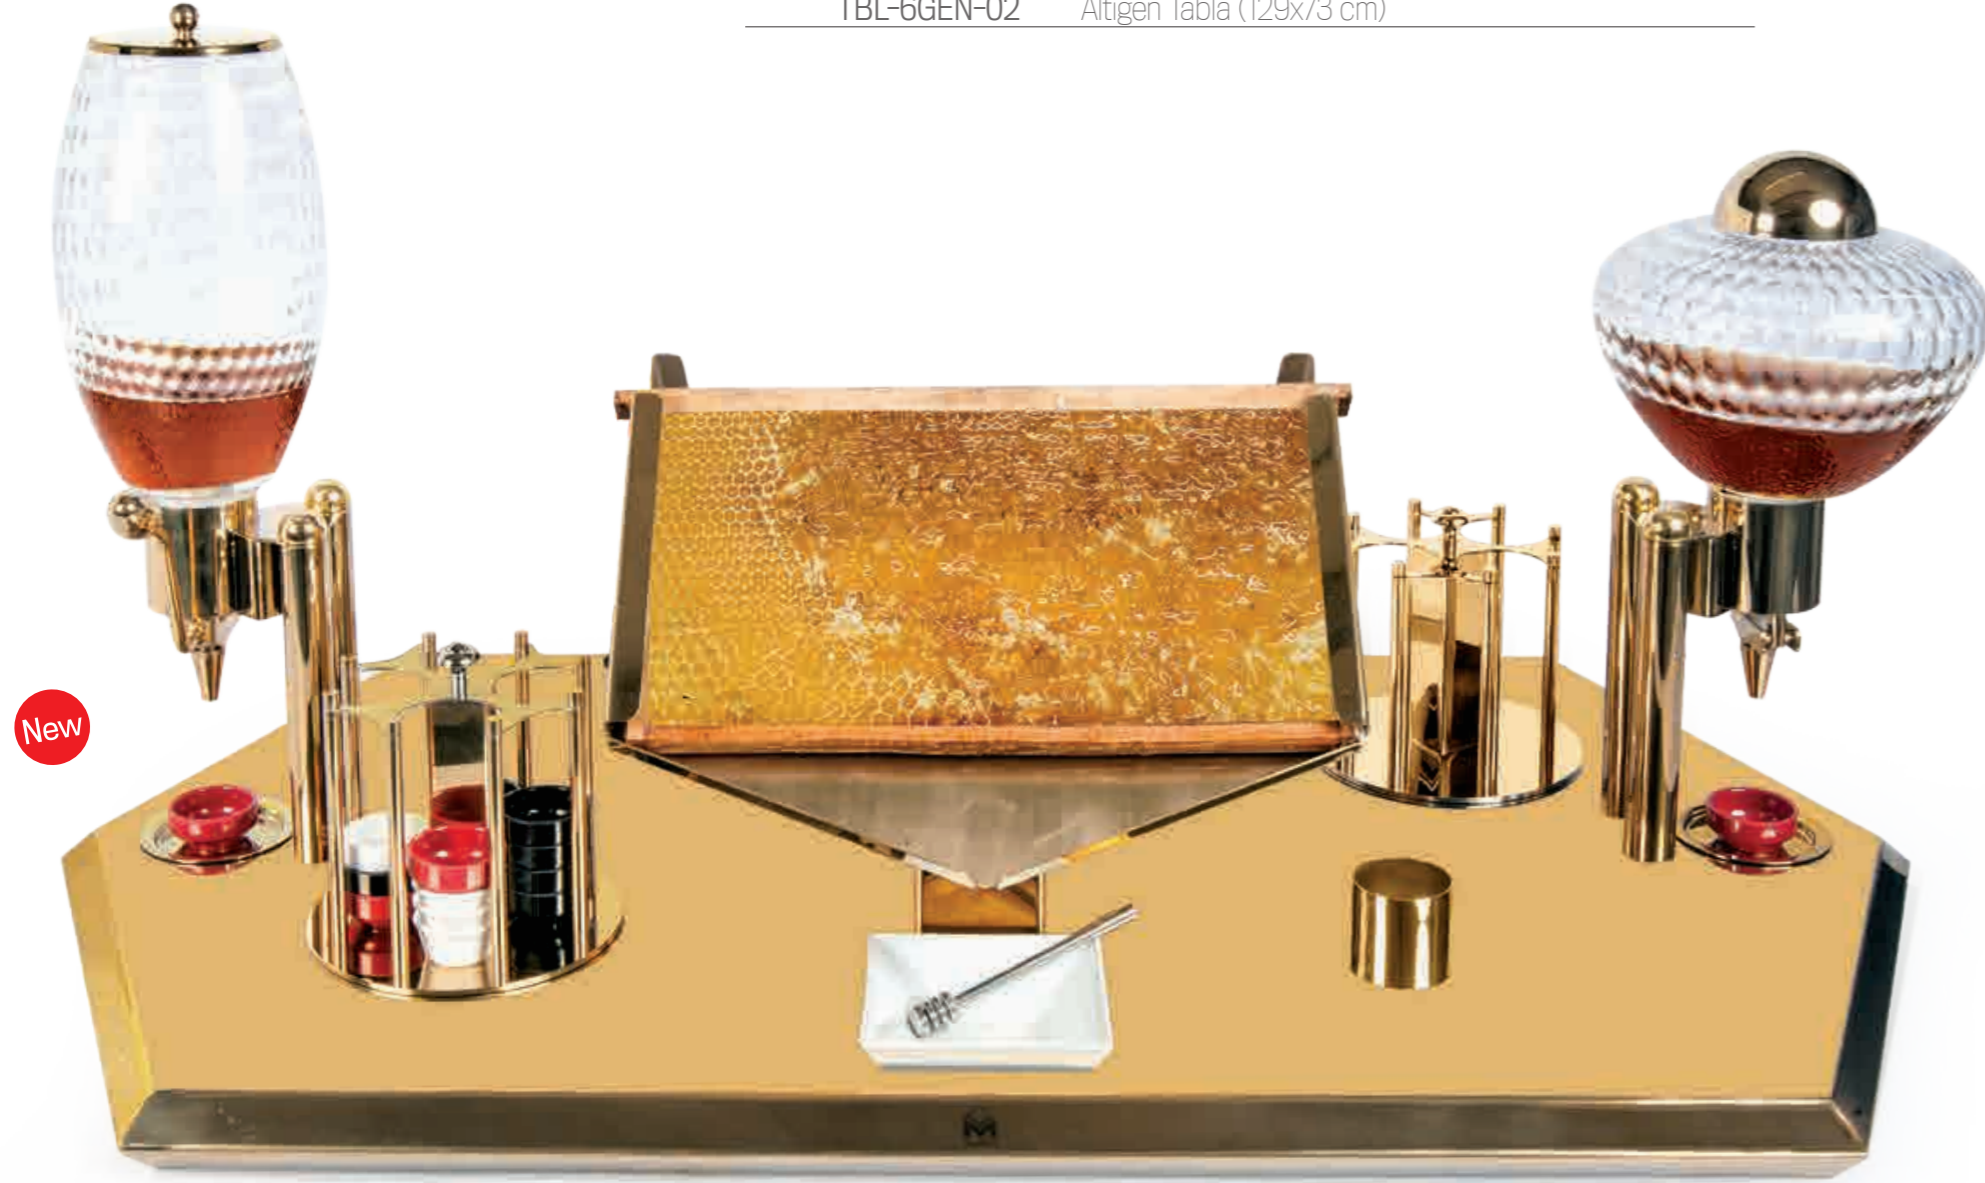

SN-RCL6-4Y-360-15 Döner Reçel Kabı H:15cm

SN-RCL6-4Y-360-30 Döner Reçel Kabı H:30cm

Patent

Patent

BLMT-BL-01 Sıvı balmatik 300cc

Kombin Bal Standı

Renk / Color	BTK-BL-02	Butik Bal Standı (129x73 cm H:39 cm)
E Elegance	BL-SEA-2Z	Petek Bal Standı ŞELALE İkiz Model (52x45 cm H:34.5)
N Nostalji	BLMT-BM-47	Sıvı Balmatik 4.7 Litre
C Gold	BLMT-SL-5	Sıvı Balmatik 5 Litre
B Bakır	GM-3060058	Bal Kaşığı
RNB Gökkuşakı	PRG20KS00	Porselen 14x14 cm Kase
	SN-RCL6-4Y-360-15	Döner Reçel Kabı H:15 cm
	SN-SKR-O-7060	Stick Şekerlik Ø:7 H:6 cm
	TBL-6GEN-02	Altıgen Tabla (129x73 cm)

Patent

Kombin Bal Standı

Renk / Color	BTK-BL-01	Butik Bal Standı (100x43 cm H:39 cm)
E Elegance	BL-SEA-01	Petek Bal Standı ŞELALE (45x25 cm H:30)
N Nostalji	GM-3060058	Bal Kaşığı
C Gold	PRG20KS00	Porselen 14x14 cm Kase
B Bakır	BLMT-BM-01	Sıvı Balmatik
RNB Gökkuşakı	SN-RCL6-4Y-360-15	Döner Reçel Kabı H:15 cm
	SN-SKR-O-7060	Stick Şekerlik Ø:7 H:6 cm
	TBL-6GEN-01	Altıgen konsol (100x43 cm)