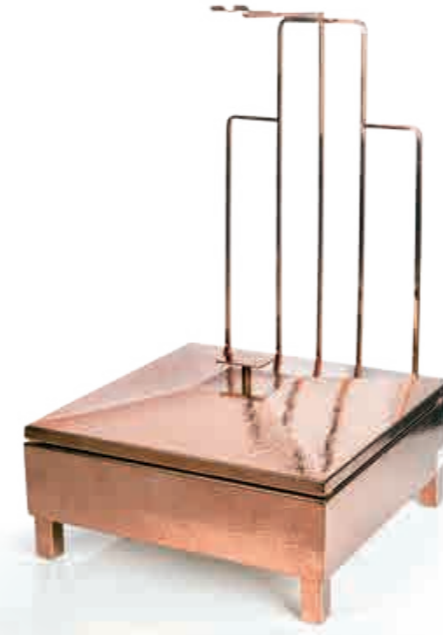

Chafing Dish Luxury

RSO-11-E	Dikdörtgen 1/1 Chafing Dish
RSO-11-KMB-E	Dikdörtgen 1/1 Jelli Takım Chafing Dish
RSO-11-KMB-IND-E	Dikdörtgen 1/1 Elektrikli Chafing Dish Takım
54010101	İndüksiyon Isıtıcı 1000W /220V

Renk / Color

E	Elegance
C	Gold
B	Bakır
RNB	Gökkuşakı

Patent

Chafing Dish Otantik

ISI-KPK-TJ-454524N İstimalı Kapaklı Nostajı (45x45x24 cm)

Porselen dahildir.

Renk / Color

E	Elegance
N	Nostajı
C	Gold
B	Bakır
RNB	Gökkuşakı

Patent