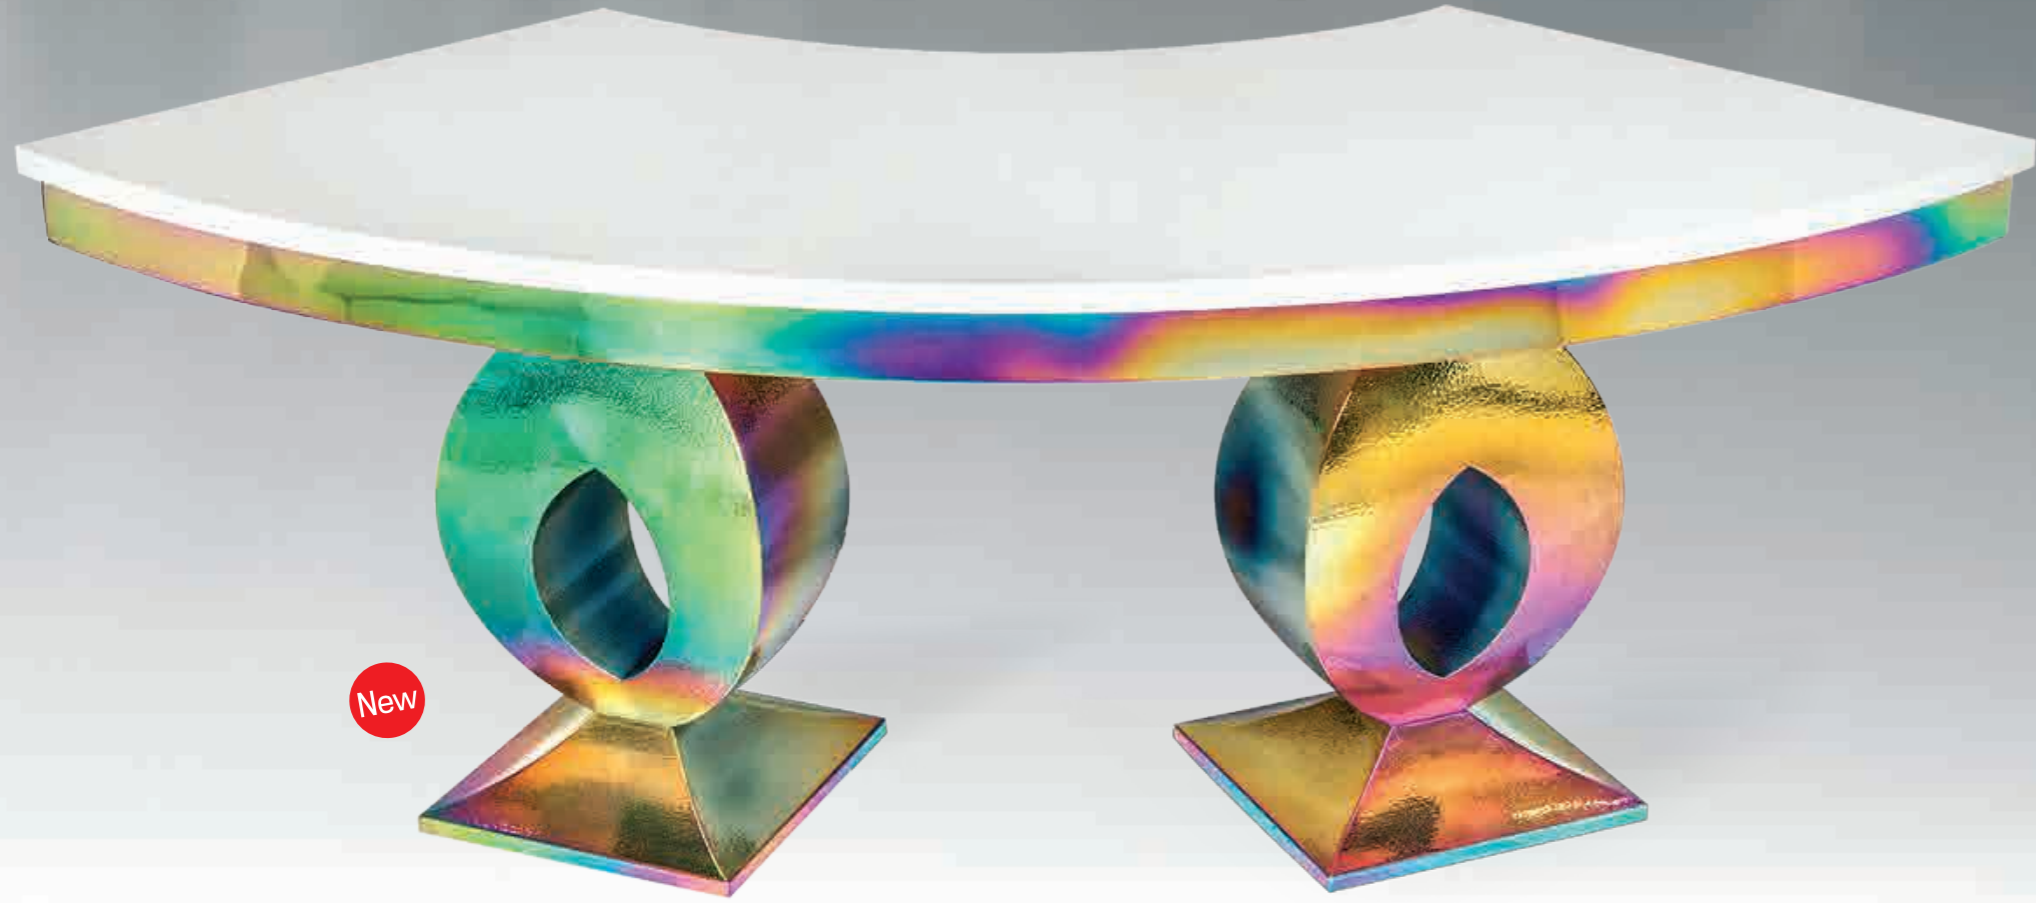

1151.3.0001 Banket Olimpos Dekor Nötr 210x78cm Bakır - Beyaz

New

Olimpos

(Gökkuşığı)

1151.4.0001 Banket Olimpos Dekor Nötr 210x78cm Gökkuşığı - Beyaz

Olimpos

(Elegance)

1151.1.0001 Banket Olimpos Dekor Nötr 210x78cm Elegance - Gök Mavi